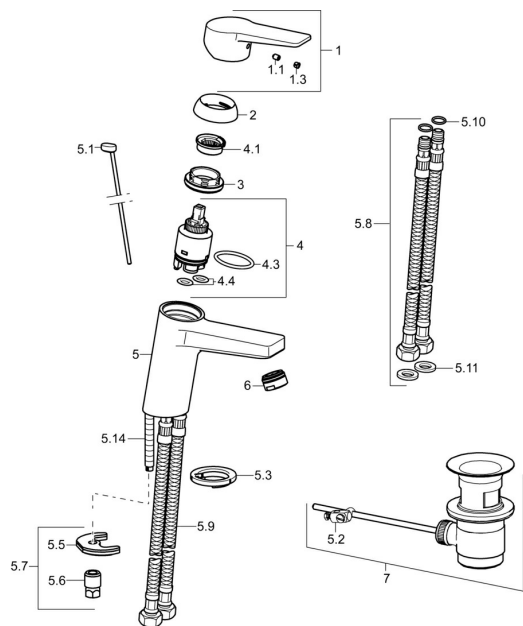

## Náhradní díly

### SP09092283

	Název	Kód
1	Páka Chrom	59913910
1	Páka Chrom	59913911
1.1	Šroub, M5x8, SW2.5	59904755
1.3	Záslepka Šedá	59912112
2	Krytka, 33x3 mm Chrom	59912504
3	Upevňovací matice, M40x1	1003409V
4	Kartuše, 3.5 Eco	59912324
4	Kartuše, 3.5 Classic	59913075
4.1	Temperature adjustment limiter	59912325
4.3	O-kroužek, d 28.24x2.62 <b>Ukončeno</b>	59912590
4.4	O-kroužek, d 10.10x1.60 <b>Ukončeno</b>	59905072
5.1	Ovládací táhlo vypouštěcího ventilu Chrom	59913067
5.2	Spojovací díl táhel	59904624
5.3	Těsnění	59914591
5.5	Upevňovací deska	59904765
5.6	Šroub, M8x1, SW13	59904766
5.7	Upevňovací set	59912113
5.8	Flexibilní hadička, L=430, G3/8-M10x1 RH <b>Ukončeno</b>	59913213
5.9	Flexibilní hadička, L=430, G3/8-M10x1	59912515
5.10	O-kroužek, d 7.65x1.78	59902337
5.11	Těsnění, 9.5x14.4x2	59912551
5.14	Upevňovací šroub, M8x1, L=140	59912474
6	Aerator, M24x1, 6 l/min Chrom	59913727
6	Aerator, M24x1, -105	59914550
7	Vypouštěcí ventil Chrom	59904620
7	Vypouštěcí ventil, (2019-) Chrom	59914764
N.I.	Klíč, SW30/34	59912108