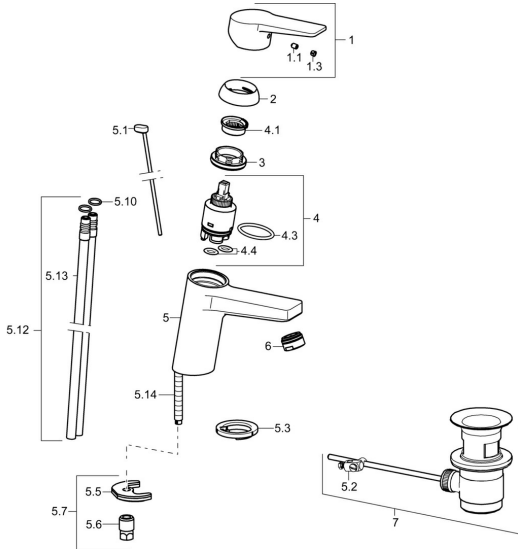

## Reserveonderdelen

### SP09092183

	Naam	Code
1	Hendel Chroom	59913910
1	Hendel Chroom	59913911
1.1	Schroef, M5x8, SW2.5	59904755
1.3	Sierdop Grijs	59912112
2	Kap, 33x3 mm Chroom	59912504
3	Schroefring, M40x1	1003409V
4	Binnenwerk, 3.5 Eco	59912324
4	Binnenwerk, 3.5 Classic	59913075
4.1	Temperature adjustment limiter	59912325
4.3	O-ring, d 28.24x2.62 <span style="background-color: #cccccc;">Stopgezet</span>	59912590
4.4	O-ring, d 10.10x1.60 <span style="background-color: #cccccc;">Stopgezet</span>	59905072
5.1	Trekstang Chroom	59913067
5.2	Gewichtstuk	59904624
5.3	Wasser	59914591
5.5	Fixing plate	59904765
5.6	Schroef, M8x1, SW13	59904766
5.7	Bevestigingsset	59912113
5.10	O-ring, d 7.65x1.78	59902337
5.12	Pijp <span style="background-color: #cccccc;">Stopgezet</span>	59913763
5.13	Koppelingsbuisdeel[, L=430, M10x1	59912550
5.14	Bevestigingsschroeven, M8x1, L=140	59912474
6	Mousseur, M24x1, 6 l/min Chroom	59913727
7	Wastegarnituur Chroom	59904620
7	Wastegarnituur, (2019-) Chroom	59914764
N.I.	Sleutel, SW30/34	59912108