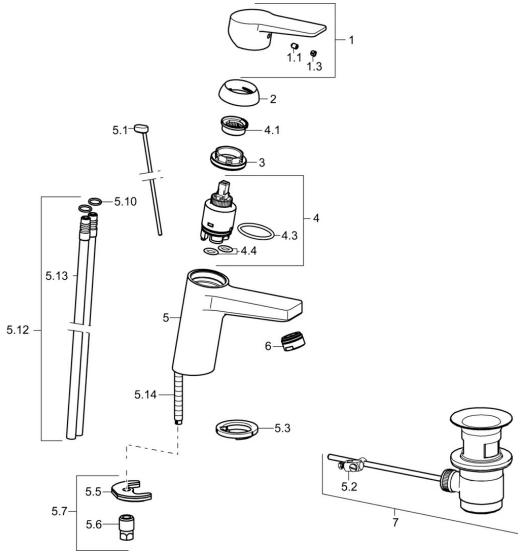

## Ersatzteile

### SP09092183

	Name	Art.-Nr.
1	Hebel Chrom	59913910
1	Hebel Chrom	59913911
1.1	Schraube, M5x8, SW2.5	59904755
1.3	Dekorkappe Grau	59912112
2	Abdeckkappe, 33x3 mm Chrom	59912504
3	Spann-Mutter, M40x1	1003409V
4	Kartusche, 3.5 Eco	59912324
4	Kartusche, 3.5 Classic	59913075
4.1	Temperatur-Anschlagring	59912325
4.3	O-Ring, d 28.24x2.62 <span style="background-color: #cccccc;">Ausgelaufen</span>	59912590
4.4	O-Ring, d 10.10x1.60 <span style="background-color: #cccccc;">Ausgelaufen</span>	59905072
5.1	Zugstange mit Knopf Chrom	59913067
5.2	Gelenkstück	59904624
5.3	Bodendichtung	59914591
5.5	Befestigungsplatte	59904765
5.6	Schraube, M8x1, SW13	59904766
5.7	Befestigungssatz	59912113
5.10	O-Ring, d 7.65x1.78	59902337
5.12	Rohr <span style="background-color: #cccccc;">Ausgelaufen</span>	59913763
5.13	Anschlussrohr, L=430, M10x1	59912550
5.14	Befestigungsschraube, M8x1, L=140	59912474
6	Luftsprudler, M24x1, 6 l/min Chrom	59913727
7	Ablaufgarnitur Chrom	59904620
7	Ablaufgarnitur, (2019-) Chrom	59914764
N.I.	Schlüssel, SW30/34	59912108