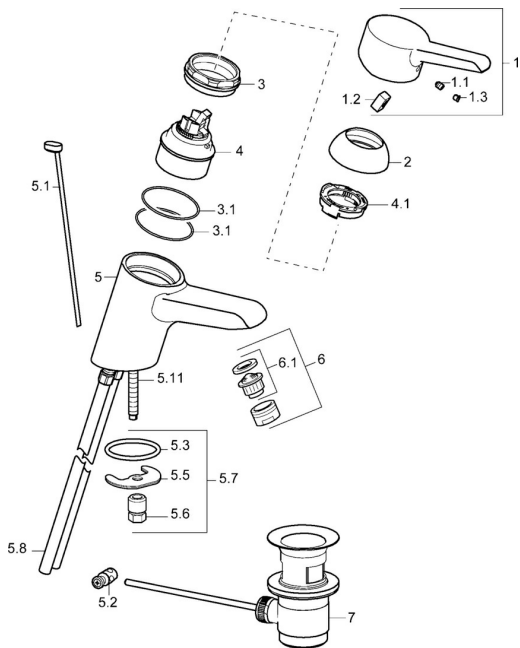

EAN: 4015474137578
static.hansa.com/09092173

Náhradné diely

SP09092173

	Názov	Kód
1	Ovládacia rukoväť Chróm Ukončené	59913905
1.1	Skrutka, M5x8, SW2,5	59904755
1.2	Klzné puzdro	59904778
1.3	Záslepka Sivá	59912112
2	Krytka Chróm	59913068
3	Skrutka, M50x1, SW45	59913069
3.1	O-kružok, d 48x2	59913072
4	Kartuš, 4,8 eco	59904601
4.1	Hot water limiter	59904759
5.1	Ovládacie tiahlo Chróm	59913067
5.2	Spojovací diel tiahla	59904624
5.3	O-kružok, 42x3,5	59904764
5.5		59904765
5.6	Skrutka, M8x1, SW13	59904766
5.7	Upevňovací set	59910749
5.8	Potrubie	59913070
5.11	Upevňovacia skrutka, M8x1, L=140	59912474
6	Aerator, M24x1 (2011-)	59913739
6	Aerator, M24x1 STD HC A Chróm	59902366
6.1	Aerator, M22/24 A	59902081
7	Vypúšťací ventil umývadla Chróm	59904620
N.I.		59906910
N.I.	Kľúč, SW45/SW50	59905190
N.I.	Podložka s očkom pre retiazku	59902219