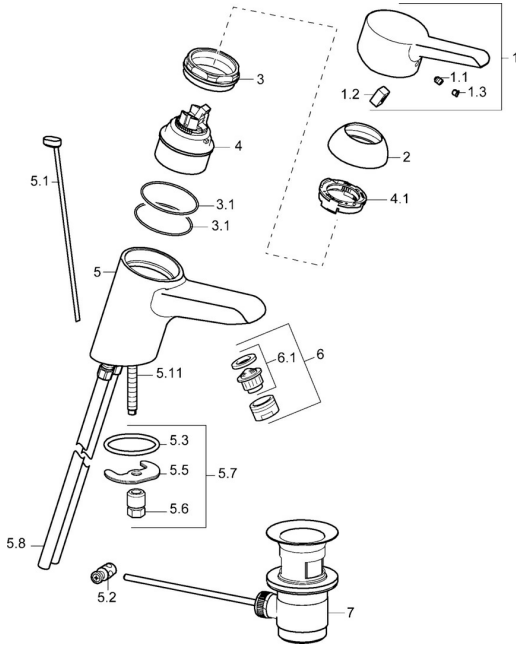

EAN: 4015474137578
static.hansa.com/09092173

Parti di ricambio

SP09092173

	Nome	Codice
1	Leva Cromo Fuori produzione	59913905
1.1	Screw, M5x8, SW2.5	59904755
1.2	Adattatore	59904778
1.3	Tappo Grigio	59912112
2	Cappuccio Cromo	59913068
3	Screw, M50x1, SW45	59913069
3.1	O-ring, d 48x2	59913072
4	Cartuccia, 4.8 eco	59904601
4.1	Hot water limiter	59904759
5.1	Asta saltarello Cromo	59913067
5.2	Snodo	59904624
5.3	O-ring, 42x3.5	59904764
5.5	Fixing plate	59904765
5.6	Screw, M8x1, SW13	59904766
5.7	Set di fissaggio	59910749
5.8	Pipe	59913070
5.11	Viti di fissaggio, M8x1, L=140	59912474
6	Aeratore, M24x1 (2011-)	59913739
6	Aeratore, M24x1 STD HC A Cromo	59902366
6.1	Aeratore, M22/24 A	59902081
7	Scarico a saltarello Cromo	59904620
N.I.	Tappo	59906910
N.I.	Chiave, SW45/SW50	59905190
N.I.	Rondella con portacatenella	59902219