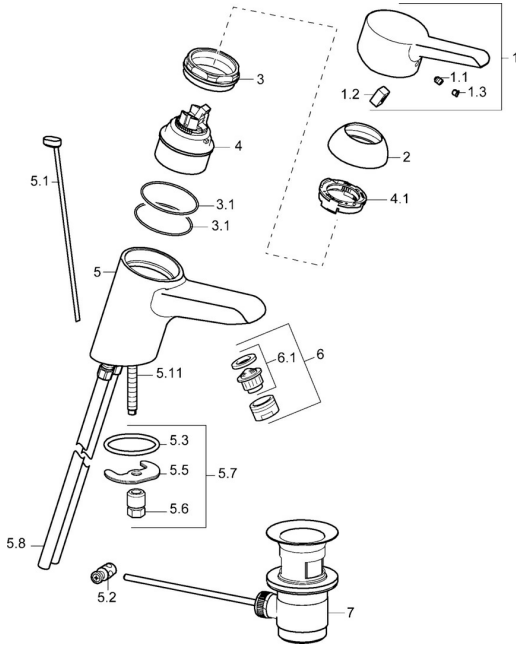

EAN: 4015474137578
static.hansa.com/09092173

Pièces de rechange

SP09092173

	Nom	Code
1	Levier Chrome Arrêté	59913905
1.1	Vis, M5x8, SW2.5	59904755
1.2	Kit de joints pour bec	59904778
1.3	Capuchon Gris	59912112
2	Chape Chrome	59913068
3	Vis, M50x1, SW45	59913069
3.1	Joint, d 48x2	59913072
4	Cartouche, 4.8 eco	59904601
4.1	Hot water limiter	59904759
5.1	Tirette de vidage Chrome	59913067
5.2	Joint	59904624
5.3	Joint, 42x3.5	59904764
5.5	Fixing plate	59904765
5.6	Vis, M8x1, SW13	59904766
5.7	Ensemble de fixation	59910749
5.8	Tuyau	59913070
5.11	Vis, M8x1, L=140	59912474
6	Aérateur, M24x1 (2011-)	59913739
6	Aérateur, M24x1 STD HC A Chrome	59902366
6.1	Aérateur, M22/24 A	59902081
7	Vidage Chrome	59904620
N.I.	Bouchon cache trou	59906910
N.I.	Clef, SW45/SW50	59905190
N.I.	Bague avec graine d'attache	59902219