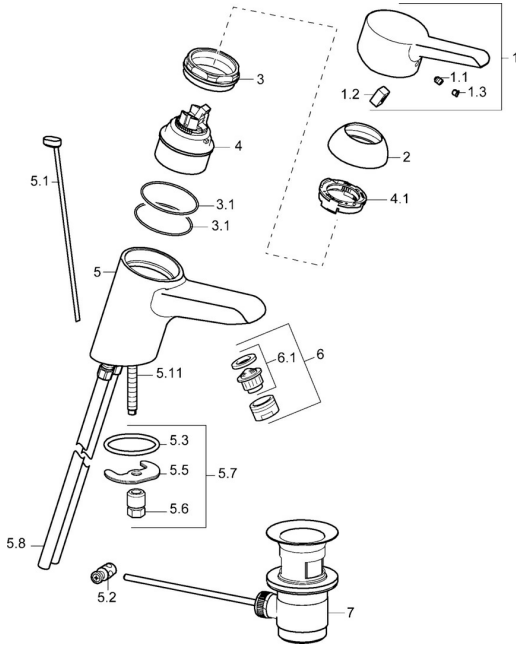

EAN: 4015474137578
static.hansa.com/09092173

Ersatzteile

SP09092173

	Name	Art.-Nr.
1	Hebel Chrom Ausgelaufen	59913905
1.1	Schraube, M5x8, SW2.5	59904755
1.2	Kunststoffadapter	59904778
1.3	Dekorkappe Grau	59912112
2	Abdeckkappe Chrom	59913068
3	Schraube, M50x1, SW45	59913069
3.1	O-Ring, d 48x2	59913072
4	Kartusche, 4.8 eco	59904601
4.1	Warmwasser Begrenzer	59904759
5.1	Zugstange mit Knopf Chrom	59913067
5.2	Gelenkstück	59904624
5.3	O-Ring, 42x3.5	59904764
5.5	Befestigungsplatte	59904765
5.6	Schraube, M8x1, SW13	59904766
5.7	Befestigungssatz	59910749
5.8	Rohr	59913070
5.11	Befestigungsschraube, M8x1, L=140	59912474
6	Luftsprudler, M24x1 (2011-)	59913739
6	Luftsprudler, M24x1 STD HC A Chrom	59902366
6.1	Luftsprudler, M22/24 A	59902081
7	Ablaufgarnitur Chrom	59904620
N.I.	Blindstopfen	59906910
N.I.	Schlüssel, SW45/SW50	59905190
N.I.	Kettenhalter	59902219