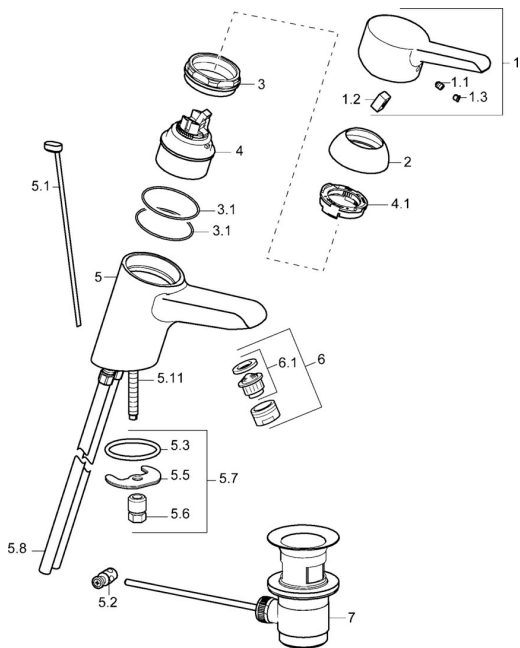

EAN: 4015474137578
static.hansa.com/09092173

Náhradní díly

SP09092173

	Název	Kód
1	Páka Chrom Ukončeno	59913905
1.1	Šroub, M5x8, SW2.5	59904755
1.2	Kluzné pouzdro (osazené)	59904778
1.3	Záslepka Šedá	59912112
2	Krytka Chrom	59913068
3	Šroub, M50x1, SW45	59913069
3.1	O-kroužek, d 48x2	59913072
4	Kartuše, 4,8 eco	59904601
4.1	Hot water limiter	59904759
5.1	Ovládací táhlo vypouštěcího ventilu Chrom	59913067
5.2	Spojovací díl táhel	59904624
5.3	O-kroužek, 42x3.5	59904764
5.5	Upevňovací deska	59904765
5.6	Šroub, M8x1, SW13	59904766
5.7	Upevňovací set	59910749
5.8	Roura	59913070
5.11	Upevňovací šroub, M8x1, L=140	59912474
6	Aerator, M24x1 (2011-)	59913739
6	Aerator, M24x1 STD HC A Chrom	59902366
6.1	Aerator, M22/24 A	59902081
7	Vypouštěcí ventil Chrom	59904620
N.I.	Plug	59906910
N.I.	Klíč, SW45/SW50	59905190
N.I.	Podložka s očkem pro řetízek	59902219