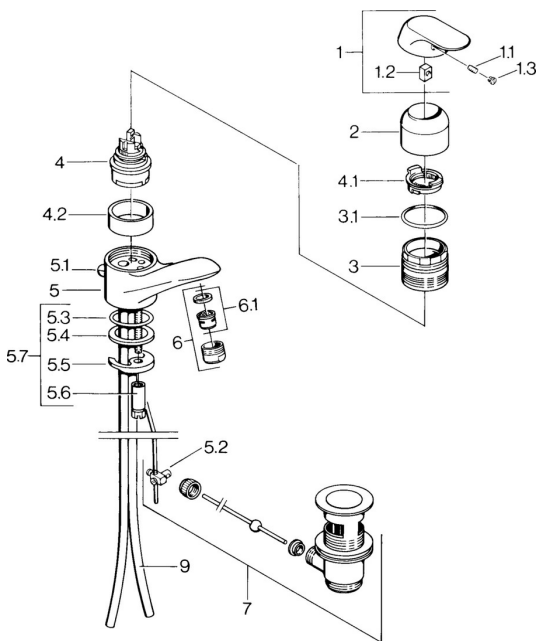

EAN: 4015474654839
static.hansa.com/09092161

Náhradné diely

SP09092161

	Názov	Kód
1	Ovládacia rukoväť, (-2007) Chróm Ukončené	59909881
1.1	Skrutka, M5x8, SW2,5	59904755
1.2	Klzné puzdro	59904778
1.3	Plug, hot/cold	59906705
2	Krytka Chróm	59911160
3	Prítlačná matica, M52x1, AF45	59911161
3.1	O-kružok, d 39x2,5 Ukončené	59911162
4	Kartuš, 4,8 Eco-Top	59911431
4.1	Hot water limiter	59904759
4.2	Spacer sleeve Ukončené	59905871
5.1	Ovládacie tiahlo Chróm Ukončené	59911163
5.2	Spojovací diel tiahla	59904624
5.3	O-kružok, d 38x3,5	59910236
5.4	Tesnenie, 48x33,5x2	59902283
5.5		59904765
5.6	Skrutka, M8x1, SW13	59904766
5.7	Upevňovací set	59910749
6	Aerator, M24x1 STD HC A Chróm	59902366
6.1	Aerator, M22/24 A	59902081
7	Vypúšťací ventil umývadla Chróm	59904620
9	Potrubié Ukončené	59911164