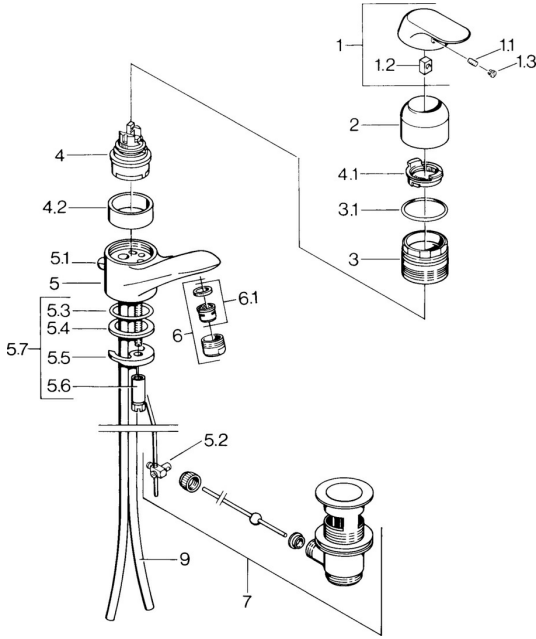

EAN: 4015474654839
static.hansa.com/09092161

Reserveonderdelen

SP09092161

	Naam	Code
1	Hendel, (-2007) Chroom Stopgezet	59909881
1.1	Schroef, M5x8, SW2.5	59904755
1.2	Joint klassiek uitloop	59904778
1.3	Plug, hot/cold	59906705
2	Kap Chroom	59911160
3	Schroefring, M52x1, AF45	59911161
3.1	O-ring, d 39x2.5 Stopgezet	59911162
4	Binnenwerk, 4.8 Eco-Top	59911431
4.1	Hot water limiter	59904759
4.2	Spacer sleeve Stopgezet	59905871
5.1	Trekstang Chroom Stopgezet	59911163
5.2	Gewichtstuk	59904624
5.3	O-ring, d 38x3.5	59910236
5.4	Dichting, 48x33.5x2	59902283
5.5	Fixing plate	59904765
5.6	Schroef, M8x1, SW13	59904766
5.7	Bevestigingsset	59910749
6	Mousseur, M24x1 STD HC A Chroom	59902366
6.1	Mousseur, M22/24 A	59902081
7	Wastegarnituur Chroom	59904620
9	Pijp Stopgezet	59911164