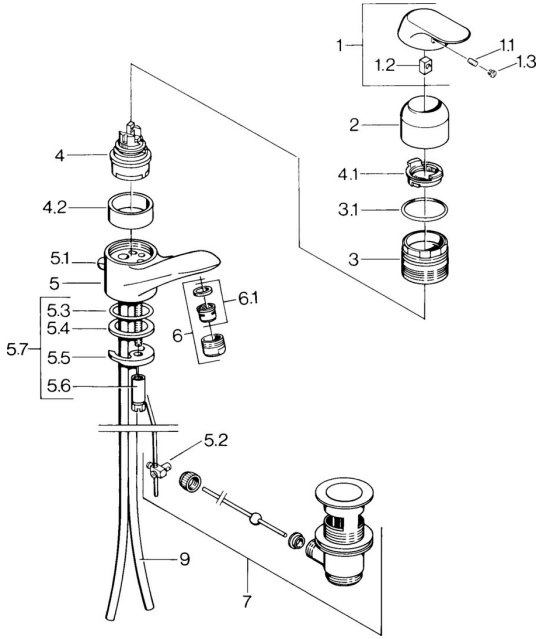

EAN: 4015474654839
static.hansa.com/09092161

Parti di ricambio

SP09092161

	Nome	Codice
1	Leva, (-2007) Cromo Fuori produzione	59909881
1.1	Screw, M5x8, SW2.5	59904755
1.2	Adattatore	59904778
1.3	Tappo, hot/cold	59906705
2	Cappuccio Cromo	59911160
3	Dado di fissaggio, M52x1, AF45	59911161
3.1	O-ring, d 39x2.5 Fuori produzione	59911162
4	Cartuccia, 4.8 Eco-Top	59911431
4.1	Hot water limiter	59904759
4.2	Adattatore Fuori produzione	59905871
5.1	Asta saltarello Cromo Fuori produzione	59911163
5.2	Snodo	59904624
5.3	O-ring, d 38x3.5	59910236
5.4	Giunto, 48x33.5x2	59902283
5.5	Fixing plate	59904765
5.6	Screw, M8x1, SW13	59904766
5.7	Set di fissaggio	59910749
6	Aeratore, M24x1 STD HC A Cromo	59902366
6.1	Aeratore, M22/24 A	59902081
7	Scarico a saltarello Cromo	59904620
9	Fuori produzione	59911164