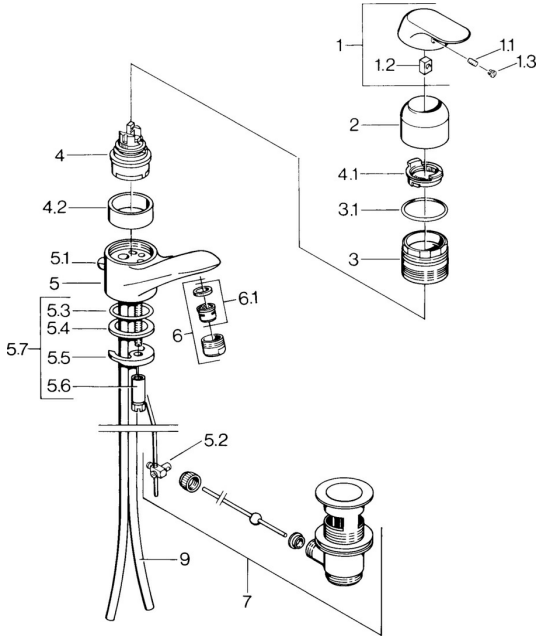

EAN: 4015474654839
static.hansa.com/09092161

Pièces de rechange

SP09092161

| | Nom | Code |
|-----|--|----------|
| 1 | Levier, (-2007) Chrome Arrêté | 59909881 |
| 1.1 | Vis, M5x8, SW2.5 | 59904755 |
| 1.2 | Kit de joints pour bec | 59904778 |
| 1.3 | Bouchon cache trou, hot/cold | 59906705 |
| 2 | Chape Chrome | 59911160 |
| 3 | Écrou de maintien, M52x1, AF45 | 59911161 |
| 3.1 | Joint, d 39x2.5 Arrêté | 59911162 |
| 4 | Cartouche, 4.8 Eco-Top | 59911431 |
| 4.1 | Hot water limiter | 59904759 |
| 4.2 | Douille entretoise Arrêté | 59905871 |
| 5.1 | Tirette de vidage Chrome Arrêté | 59911163 |
| 5.2 | Joint | 59904624 |
| 5.3 | Joint, d 38x3.5 | 59910236 |
| 5.4 | Joint, 48x33.5x2 | 59902283 |
| 5.5 | Fixing plate | 59904765 |
| 5.6 | Vis, M8x1, SW13 | 59904766 |
| 5.7 | Ensemble de fixation | 59910749 |
| 6 | Aérateur, M24x1 STD HC A Chrome | 59902366 |
| 6.1 | Aérateur, M22/24 A | 59902081 |
| 7 | Vidage Chrome | 59904620 |
| 9 | Tuyau Arrêté | 59911164 |