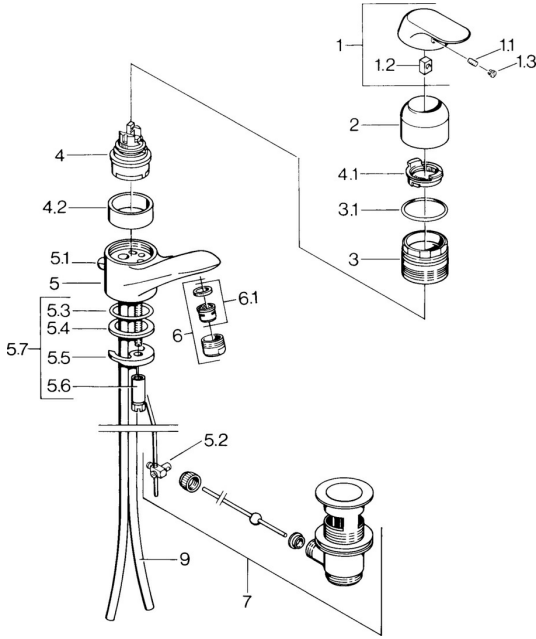

EAN: 4015474654839
static.hansa.com/09092161

Ersatzteile

SP09092161

	Name	Art.-Nr.
1	Hebel, (-2007) Chrom Ausgelaufen	59909881
1.1	Schraube, M5x8, SW2.5	59904755
1.2	Kunststoffadapter	59904778
1.3	Blindstopfen, hot/cold	59906705
2	Abdeckkappe Chrom	59911160
3	Gegenmutter, M52x1, AF45	59911161
3.1	O-Ring, d 39x2.5 Ausgelaufen	59911162
4	Kartusche, 4.8 Eco-Top	59911431
4.1	Warmwasser Begrenzer	59904759
4.2	Distanzhülse Ausgelaufen	59905871
5.1	Zugstange mit Knopf Chrom Ausgelaufen	59911163
5.2	Gelenkstück	59904624
5.3	O-Ring, d 38x3.5	59910236
5.4	Dichtung, 48x33.5x2	59902283
5.5	Befestigungsplatte	59904765
5.6	Schraube, M8x1, SW13	59904766
5.7	Befestigungssatz	59910749
6	Luftsprudler, M24x1 STD HC A Chrom	59902366
6.1	Luftsprudler, M22/24 A	59902081
7	Ablaufgarnitur Chrom	59904620
9	Rohr Ausgelaufen	59911164