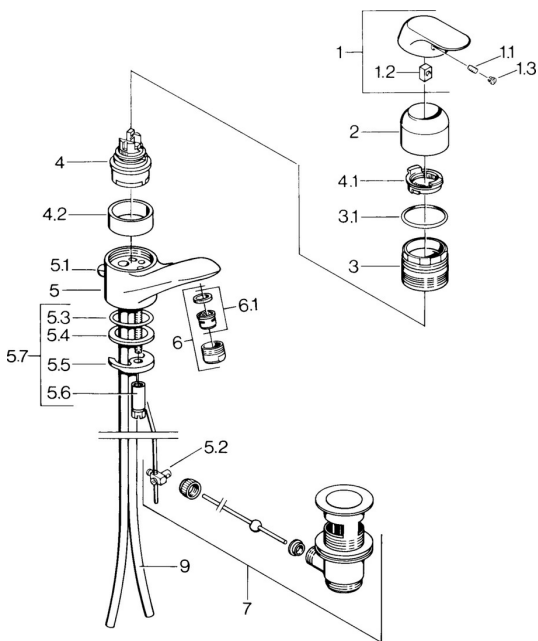

EAN: 4015474654839
static.hansa.com/09092161

Náhradní díly

SP09092161

	Název	Kód
1	Páka, (-2007) Chrom Ukončeno	59909881
1.1	Šroub, M5x8, SW2.5	59904755
1.2	Kluzné pouzdro (osazené)	59904778
1.3	Plug, hot/cold	59906705
2	Krytka Chrom	59911160
3	Upevňovací matice, M52x1, AF45	59911161
3.1	O-kroužek, d 39x2.5 Ukončeno	59911162
4	Kartuše, 4.8 Eco-Top	59911431
4.1	Hot water limiter	59904759
4.2	Distanční pouzdro Ukončeno	59905871
5.1	Ovládací táhlo vypouštěcího ventilu Chrom Ukončeno	59911163
5.2	Spojovací díl táhel	59904624
5.3	O-kroužek, d 38x3.5	59910236
5.4	Těsnění, 48x33.5x2	59902283
5.5	Upevňovací deska	59904765
5.6	Šroub, M8x1, SW13	59904766
5.7	Upevňovací set	59910749
6	Aerator, M24x1 STD HC A Chrom	59902366
6.1	Aerator, M22/24 A	59902081
7	Vypouštěcí ventil Chrom	59904620
9	Roura Ukončeno	59911164