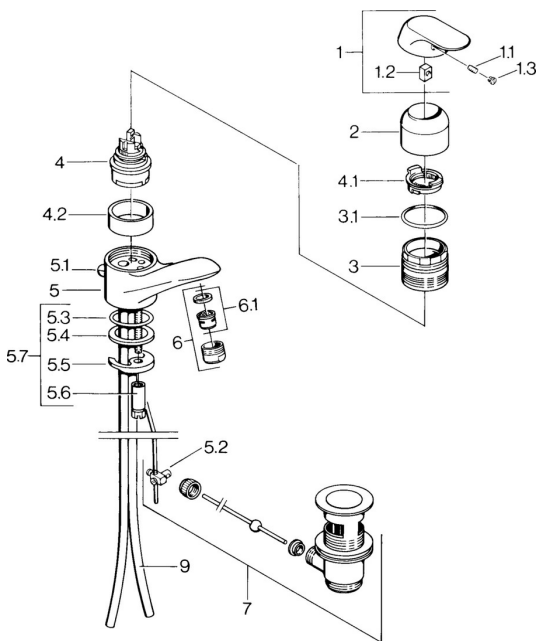

EAN: 4015474662759
static.hansa.com/09092101

Náhradné diely

SP09092101

| | Názov | Kód |
|------|--|----------|
| 1 | Ovládacia rukoväť, (-2007) Chróm Ukončené | 59909881 |
| 1.1 | Skrutka, M5x8, SW2,5 | 59904755 |
| 1.2 | Klzné puzdro | 59904778 |
| 1.3 | Plug, hot/cold | 59906705 |
| 2 | Krytka Chróm | 59911160 |
| 3 | Prítlačná matica, M52x1, AF45 | 59911161 |
| 3.1 | O-kružok, d 39x2,5 Ukončené | 59911162 |
| 4 | Kartuš, 4,8 eco | 59904601 |
| 4.1 | Hot water limiter | 59904759 |
| 4.2 | Spacer sleeve Ukončené | 59905871 |
| 5.1 | Ovládacie tiahlo Chróm Ukončené | 59911163 |
| 5.2 | Spojovací diel tiahla | 59904624 |
| 5.3 | O-kružok, d 38x3,5 | 59910236 |
| 5.4 | Tesnenie, 48x33,5x2 | 59902283 |
| 5.5 | | 59904765 |
| 5.6 | Skrutka, M8x1, SW13 | 59904766 |
| 5.7 | Upevňovací set | 59910749 |
| 6 | Aerator, M24x1 STD HC A Chróm | 59902366 |
| 6.1 | Aerator, M22/24 A | 59902081 |
| 7 | Vypúšťací ventil umývadla Chróm | 59904620 |
| 9 | Potrubie Ukončené | 59911164 |
| N.I. | Podložka s očkom pre retiazku | 59902219 |