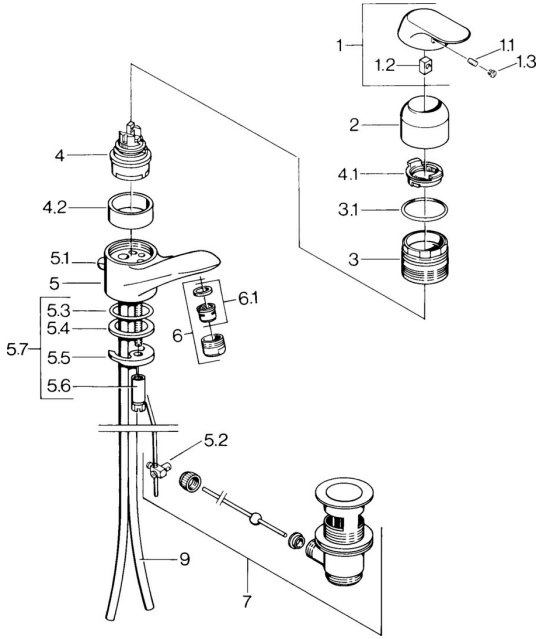

EAN: 4015474662759
static.hansa.com/09092101

Reserveonderdelen

SP09092101

	Naam	Code
1	Hendel, (-2007) Chroom Stopgezet	59909881
1.1	Schroef, M5x8, SW2.5	59904755
1.2	Joint klassiek uitloop	59904778
1.3	Plug, hot/cold	59906705
2	Kap Chroom	59911160
3	Schroefring, M52x1, AF45	59911161
3.1	O-ring, d 39x2.5 Stopgezet	59911162
4	Binnenwerk, 4.8 eco	59904601
4.1	Hot water limiter	59904759
4.2	Spacer sleeve Stopgezet	59905871
5.1	Trekstang Chroom Stopgezet	59911163
5.2	Gewichtstuk	59904624
5.3	O-ring, d 38x3.5	59910236
5.4	Dichting, 48x33.5x2	59902283
5.5	Fixing plate	59904765
5.6	Schroef, M8x1, SW13	59904766
5.7	Bevestigingsset	59910749
6	Mousseur, M24x1 STD HC A Chroom	59902366
6.1	Mousseur, M22/24 A	59902081
7	Wastegarnituur Chroom	59904620
9	Pijp Stopgezet	59911164
N.I.	Kettinghouder	59902219