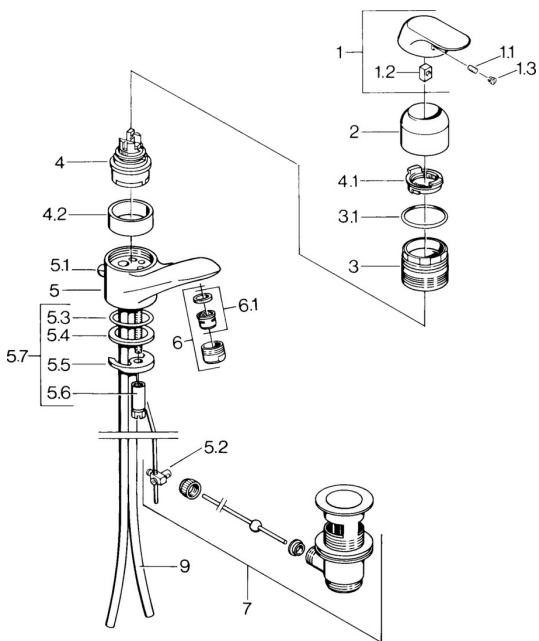

EAN: 4015474662759
static.hansa.com/09092101

Parti di ricambio

SP09092101

	Nome	Codice
1	Leva, (-2007) Cromo Fuori produzione	59909881
1.1	Screw, M5x8, SW2.5	59904755
1.2	Adattatore	59904778
1.3	Tappo, hot/cold	59906705
2	Cappuccio Cromo	59911160
3	Dado di fissaggio, M52x1, AF45	59911161
3.1	O-ring, d 39x2.5 Fuori produzione	59911162
4	Cartuccia, 4.8 eco	59904601
4.1	Hot water limiter	59904759
4.2	Adattatore Fuori produzione	59905871
5.1	Asta saltarello Cromo Fuori produzione	59911163
5.2	Snodo	59904624
5.3	O-ring, d 38x3.5	59910236
5.4	Giunto, 48x33.5x2	59902283
5.5	Fixing plate	59904765
5.6	Screw, M8x1, SW13	59904766
5.7	Set di fissaggio	59910749
6	Aeratore, M24x1 STD HC A Cromo	59902366
6.1	Aeratore, M22/24 A	59902081
7	Scarico a saltarello Cromo	59904620
9	Fuori produzione	59911164
N.I.	Rondella con portacatenella	59902219