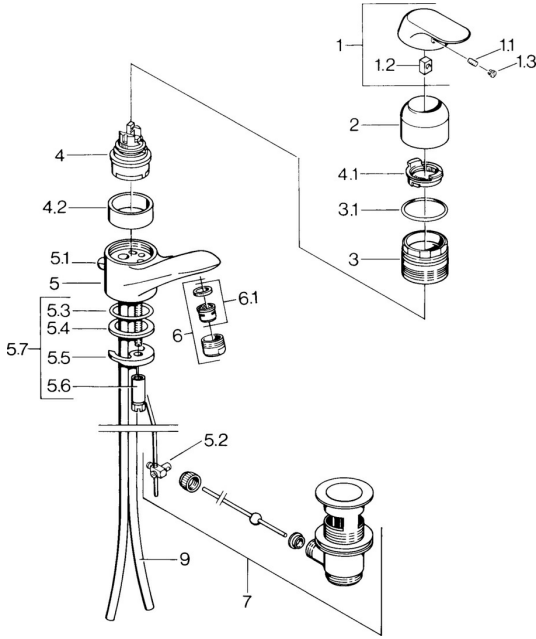

EAN: 4015474662759
static.hansa.com/09092101

Pièces de rechange

SP09092101

	Nom	Code
1	Levier, (-2007) Chrome Arrêté	59909881
1.1	Vis, M5x8, SW2.5	59904755
1.2	Kit de joints pour bec	59904778
1.3	Bouchon cache trou, hot/cold	59906705
2	Chape Chrome	59911160
3	Écrou de maintien, M52x1, AF45	59911161
3.1	Joint, d 39x2.5 Arrêté	59911162
4	Cartouche, 4.8 eco	59904601
4.1	Hot water limiter	59904759
4.2	Douille entretoise Arrêté	59905871
5.1	Tirette de vidage Chrome Arrêté	59911163
5.2	Joint	59904624
5.3	Joint, d 38x3.5	59910236
5.4	Joint, 48x33.5x2	59902283
5.5	Fixing plate	59904765
5.6	Vis, M8x1, SW13	59904766
5.7	Ensemble de fixation	59910749
6	Aérateur, M24x1 STD HC A Chrome	59902366
6.1	Aérateur, M22/24 A	59902081
7	Vidage Chrome	59904620
9	Tuyau Arrêté	59911164
N.I.	Bague avec graine d'attache	59902219