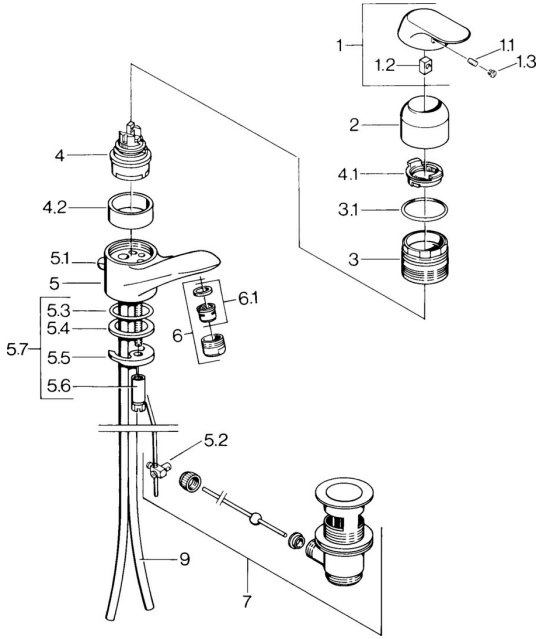

EAN: 4015474662759
static.hansa.com/09092101

Ersatzteile

SP09092101

	Name	Art.-Nr.
1	Hebel, (-2007) Chrom Ausgelaufen	59909881
1.1	Schraube, M5x8, SW2.5	59904755
1.2	Kunststoffadapter	59904778
1.3	Blindstopfen, hot/cold	59906705
2	Abdeckkappe Chrom	59911160
3	Gegenmutter, M52x1, AF45	59911161
3.1	O-Ring, d 39x2.5 Ausgelaufen	59911162
4	Kartusche, 4.8 eco	59904601
4.1	Warmwasser Begrenzer	59904759
4.2	Distanzhülse Ausgelaufen	59905871
5.1	Zugstange mit Knopf Chrom Ausgelaufen	59911163
5.2	Gelenkstück	59904624
5.3	O-Ring, d 38x3.5	59910236
5.4	Dichtung, 48x33.5x2	59902283
5.5	Befestigungsplatte	59904765
5.6	Schraube, M8x1, SW13	59904766
5.7	Befestigungssatz	59910749
6	Luftsprudler, M24x1 STD HC A Chrom	59902366
6.1	Luftsprudler, M22/24 A	59902081
7	Ablaufgarnitur Chrom	59904620
9	Rohr Ausgelaufen	59911164
N.I.	Kettenhalter	59902219