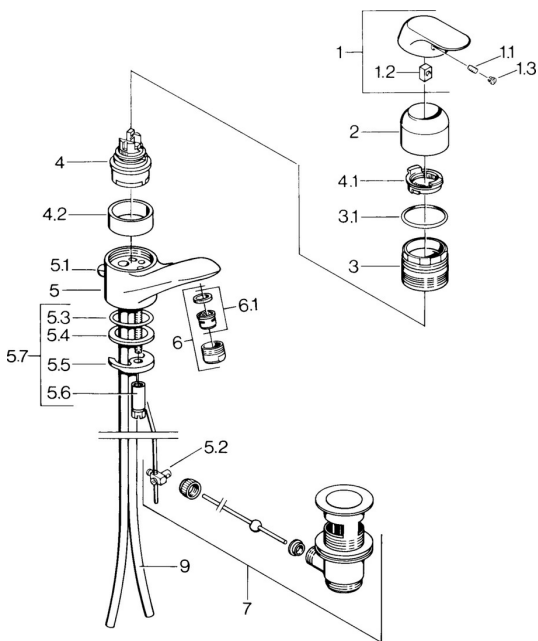

EAN: 4015474662759
static.hansa.com/09092101

Náhradní díly

SP09092101

	Název	Kód
1	Páka, (-2007) Chrom Ukončeno	59909881
1.1	Šroub, M5x8, SW2.5	59904755
1.2	Kluzné pouzdro (osazené)	59904778
1.3	Plug, hot/cold	59906705
2	Krytka Chrom	59911160
3	Upevňovací matice, M52x1, AF45	59911161
3.1	O-kroužek, d 39x2.5 Ukončeno	59911162
4	Kartuše, 4.8 eco	59904601
4.1	Hot water limiter	59904759
4.2	Distanční pouzdro Ukončeno	59905871
5.1	Ovládací táhlo vypouštěcího ventilu Chrom Ukončeno	59911163
5.2	Spojovací díl táhel	59904624
5.3	O-kroužek, d 38x3.5	59910236
5.4	Těsnění, 48x33.5x2	59902283
5.5	Upevňovací deska	59904765
5.6	Šroub, M8x1, SW13	59904766
5.7	Upevňovací set	59910749
6	Aerator, M24x1 STD HC A Chrom	59902366
6.1	Aerator, M22/24 A	59902081
7	Vypouštěcí ventil Chrom	59904620
9	Roura Ukončeno	59911164
N.I.	Podložka s očkem pro řetízek	59902219