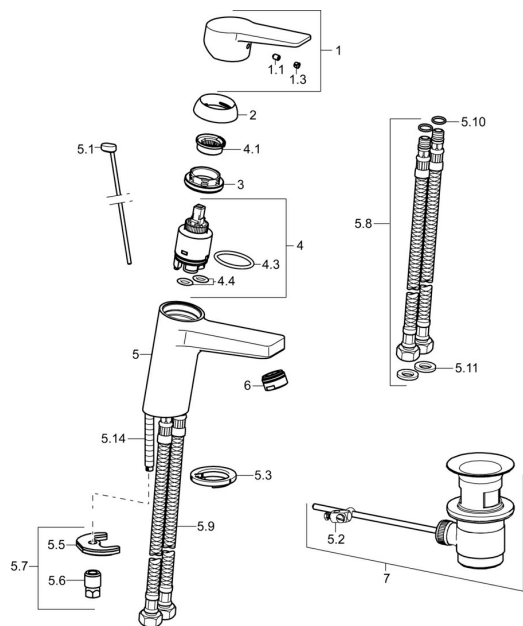

EAN: 4015474259737
static.hansa.com/09052285

Pièces de rechange

SP09092283

	Nom	Code
1	Levier Chrome	59913910
1	Levier Chrome	59913911
1.1	Vis, M5x8, SW2.5	59904755
1.3	Capuchon Gris	59912112
2	Chape, 33x3 mm Chrome	59912504
3	Écrou de maintien, M40x1	1003409V
4	Cartouche, 3.5 Eco	59912324
4	Cartouche, 3.5 Classic	59913075
4.1	Temperature adjustment limiter	59912325
4.3	Joint, d 28.24x2.62 Arrêté	59912590
4.4	Joint, d 10.10x1.60 Arrêté	59905072
5.1	Tirette de vidage Chrome	59913067
5.2	Joint	59904624
5.3	Bague	59914591
5.5	Fixing plate	59904765
5.6	Vis, M8x1, SW13	59904766
5.7	Ensemble de fixation	59912113
5.8	Flexible d'alimentation, L=430, G3/8-M10x1 RH Arrêté	59913213
5.9	Flexible d'alimentation, L=430, G3/8-M10x1	59912515
5.10	Joint, d 7.65x1.78	59902337
5.11	Joint, 9.5x14.4x2	59912551
5.14	Vis, M8x1, L=140	59912474
6	Aérateur, M24x1, 6 l/min Chrome	59913727
6	Aérateur, M24x1, -105	59914550
7	Vidage Chrome	59904620
7	Vidage, (2019-) Chrome	59914764
N.I.	Clef, SW30/34	59912108