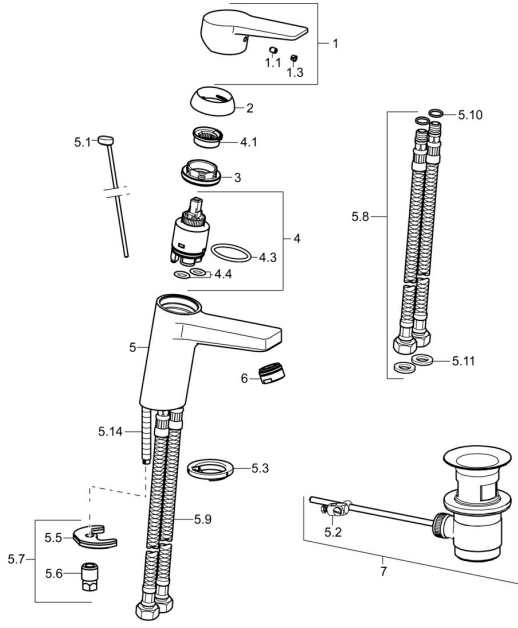

EAN: 4057304018305
static.hansa.com/090522830005

Reserveonderdelen

SP09092283

	Naam	Code
1	Handel Chroom	59913910
1	Handel Chroom	59913911
1.1	Schroef, M5x8, SW2.5	59904755
1.3	Sierdop Grijs	59912112
2	Kap, 33x3 mm Chroom	59912504
3	Schroefring, M40x1	1003409V
4	Binnenwerk, 3.5 Eco	59912324
4	Binnenwerk, 3.5 Classic	59913075
4.1	Temperature adjustment limiter	59912325
4.3	O-ring, d 28.24x2.62 Stopgezet	59912590
4.4	O-ring, d 10.10x1.60 Stopgezet	59905072
5.1	Trekstang Chroom	59913067
5.2	Gewrichtstuk	59904624
5.3	Wasser	59914591
5.5	Fixing plate	59904765
5.6	Schroef, M8x1, SW13	59904766
5.7	Bevestigingsset	59912113
5.8	Flexibele aansluitingen, L=430, G3/8-M10x1 RH Stopgezet	59913213
5.9	Flexibele aansluitingen, L=430, G3/8-M10x1	59912515
5.10	O-ring, d 7.65x1.78	59902337
5.11	Dichting, 9.5x14.4x2	59912551
5.14	Bevestigingsschroeven, M8x1, L=140	59912474
6	Mousseur, M24x1, 6 l/min Chroom	59913727
6	Mousseur, M24x1, -105	59914550
7	Wastegarnituur Chroom	59904620
7	Wastegarnituur, (2019-) Chroom	59914764
N.I.	Sleutel, SW30/34	59912108