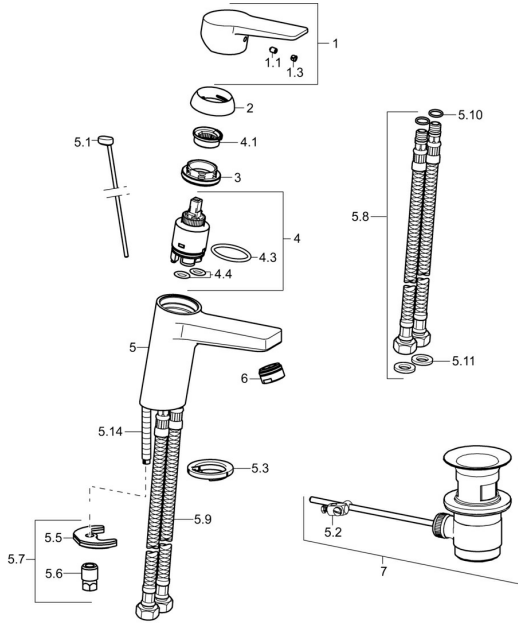

EAN: 4057304018282
static.hansa.com/090522830002

Ersatzteile

SP09092283

	Name	Art.-Nr.
1	Hebel Chrom	59913910
1	Hebel Chrom	59913911
1.1	Schraube, M5x8, SW2.5	59904755
1.3	Dekorkappe Grau	59912112
2	Abdeckkappe, 33x3 mm Chrom	59912504
3	Spann-Mutter, M40x1	1003409V
4	Kartusche, 3.5 Eco	59912324
4	Kartusche, 3.5 Classic	59913075
4.1	Temperatur-Anschlagring	59912325
4.3	O-Ring, d 28.24x2.62 Ausgelaufen	59912590
4.4	O-Ring, d 10.10x1.60 Ausgelaufen	59905072
5.1	Zugstange mit Knopf Chrom	59913067
5.2	Gelenkstück	59904624
5.3	Bodendichtung	59914591
5.5	Befestigungsplatte	59904765
5.6	Schraube, M8x1, SW13	59904766
5.7	Befestigungssatz	59912113
5.8	Anschlußschlauch, L=430, G3/8-M10x1 RH Ausgelaufen	59913213
5.9	Anschlußschlauch, L=430, G3/8-M10x1	59912515
5.10	O-Ring, d 7.65x1.78	59902337
5.11	Dichtung, 9.5x14.4x2	59912551
5.14	Befestigungsschraube, M8x1, L=140	59912474
6	Luftsprudler, M24x1, 6 l/min Chrom	59913727
6	Luftsprudler, M24x1, -105	59914550
7	Ablaufgarnitur Chrom	59904620
7	Ablaufgarnitur, (2019-) Chrom	59914764
N.I.	Schlüssel, SW30/34	59912108