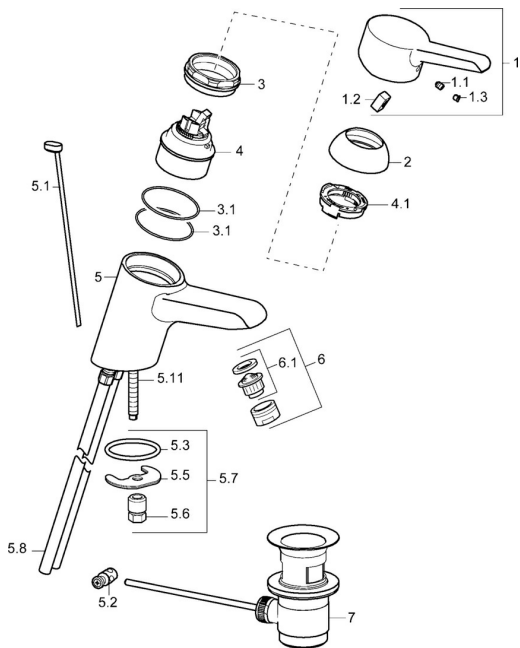

EAN: 4015474137530
static.hansa.com/09042173

Náhradné diely

SP09092173

	Názov	Kód
1	Ovládacia rukoväť Chróm Ukončené	59913905
1.1	Skrutka, M5x8, SW2,5	59904755
1.2	Klzné puzdro	59904778
1.3	Záslepka Sivá	59912112
2	Krytka Chróm	59913068
3	Skrutka, M50x1, SW45	59913069
3.1	O-kružok, d 48x2	59913072
4	Kartuš, 4,8 eco	59904601
4.1	Hot water limiter	59904759
5.1	Ovládacie tiahlo Chróm	59913067
5.2	Spojovací diel tiahla	59904624
5.3	O-kružok, 42x3,5	59904764
5.5		59904765
5.6	Skrutka, M8x1, SW13	59904766
5.7	Upevňovací set	59910749
5.8	Potrubie	59913070
5.11	Upevňovacia skrutka, M8x1, L=140	59912474
6	Aerator, M24x1 (2011-)	59913739
6	Aerator, M24x1 STD HC A Chróm	59902366
6.1	Aerator, M22/24 A	59902081
7	Vypúšťací ventil umývadla Chróm	59904620
N.I.		59906910
N.I.	Kľúč, SW45/SW50	59905190
N.I.	Podložka s očkom pre retiazku	59902219