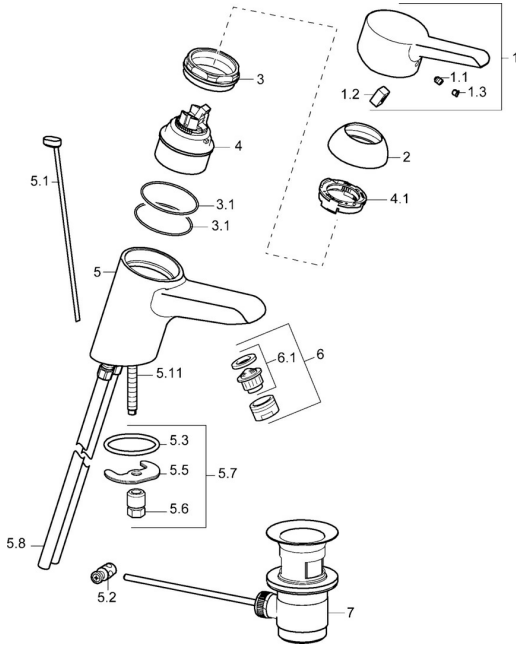

## Reserveonderdelen

### SP09092173

	Naam	Code
1	Hendel Chroom <span style="background-color: #cccccc;">Stopgezet</span>	59913905
1.1	Schroef, M5x8, SW2.5	59904755
1.2	Joint klassiek uitloop	59904778
1.3	Sierdop Grijs	59912112
2	Kap Chroom	59913068
3	Schroef, M50x1, SW45	59913069
3.1	O-ring, d 48x2	59913072
4	Binnenwerk, 4.8 eco	59904601
4.1	Hot water limiter	59904759
5.1	Trekstang Chroom	59913067
5.2	Gewrichtstuk	59904624
5.3	O-ring, 42x3.5	59904764
5.5	Fixing plate	59904765
5.6	Schroef, M8x1, SW13	59904766
5.7	Bevestigingsset	59910749
5.8	Pijp	59913070
5.11	Bevestigingsschroeven, M8x1, L=140	59912474
6	Mousseur, M24x1 (2011-)	59913739
6	Mousseur, M24x1 STD HC A Chroom	59902366
6.1	Mousseur, M22/24 A	59902081
7	Wastegarnituur Chroom	59904620
N.I.	Plug	59906910
N.I.	Sleutel, SW45/SW50	59905190
N.I.	Kettinghouder	59902219