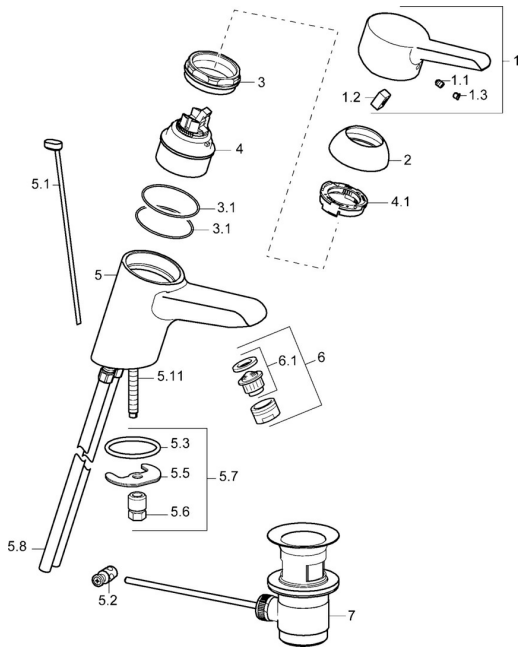

EAN: 4015474137530
static.hansa.com/09042173

Parti di ricambio

SP09092173

	Nome	Codice
1	Leva Cromo Fuori produzione	59913905
1.1	Screw, M5x8, SW2.5	59904755
1.2	Adattatore	59904778
1.3	Tappo Grigio	59912112
2	Cappuccio Cromo	59913068
3	Screw, M50x1, SW45	59913069
3.1	O-ring, d 48x2	59913072
4	Cartuccia, 4.8 eco	59904601
4.1	Hot water limiter	59904759
5.1	Asta saltarello Cromo	59913067
5.2	Snodo	59904624
5.3	O-ring, 42x3.5	59904764
5.5	Fixing plate	59904765
5.6	Screw, M8x1, SW13	59904766
5.7	Set di fissaggio	59910749
5.8	Pipe	59913070
5.11	Viti di fissaggio, M8x1, L=140	59912474
6	Aeratore, M24x1 (2011-)	59913739
6	Aeratore, M24x1 STD HC A Cromo	59902366
6.1	Aeratore, M22/24 A	59902081
7	Scarico a saltarello Cromo	59904620
N.I.	Tappo	59906910
N.I.	Chiave, SW45/SW50	59905190
N.I.	Rondella con portacatenella	59902219