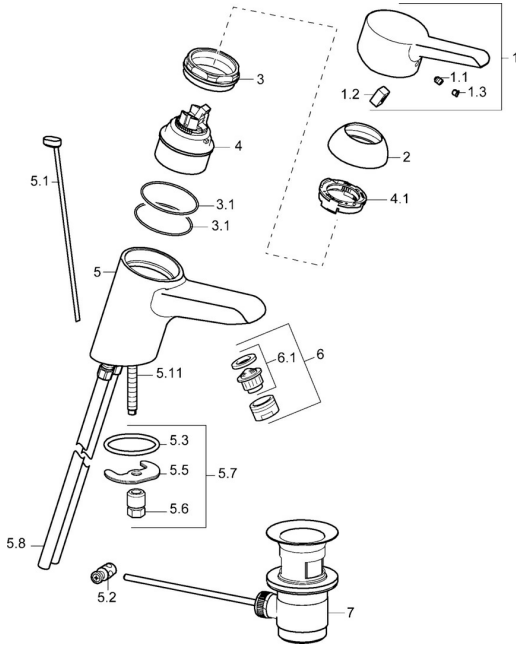

EAN: 4015474137530
static.hansa.com/09042173

Pièces de rechange

SP09092173

	Nom	Code
1	Levier Chrome Arrêté	59913905
1.1	Vis, M5x8, SW2.5	59904755
1.2	Kit de joints pour bec	59904778
1.3	Capuchon Gris	59912112
2	Chape Chrome	59913068
3	Vis, M50x1, SW45	59913069
3.1	Joint, d 48x2	59913072
4	Cartouche, 4.8 eco	59904601
4.1	Hot water limiter	59904759
5.1	Tirette de vidage Chrome	59913067
5.2	Joint	59904624
5.3	Joint, 42x3.5	59904764
5.5	Fixing plate	59904765
5.6	Vis, M8x1, SW13	59904766
5.7	Ensemble de fixation	59910749
5.8	Tuyau	59913070
5.11	Vis, M8x1, L=140	59912474
6	Aérateur, M24x1 (2011-)	59913739
6	Aérateur, M24x1 STD HC A Chrome	59902366
6.1	Aérateur, M22/24 A	59902081
7	Vidage Chrome	59904620
N.I.	Bouchon cache trou	59906910
N.I.	Clef, SW45/SW50	59905190
N.I.	Bague avec graine d'attache	59902219