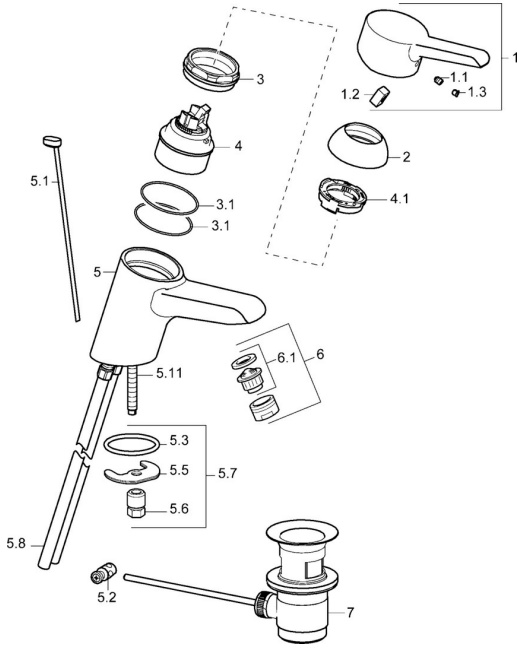

EAN: 4015474137530
static.hansa.com/09042173

Ersatzteile

SP09092173

	Name	Art.-Nr.
1	Hebel Chrom Ausgelaufen	59913905
1.1	Schraube, M5x8, SW2.5	59904755
1.2	Kunststoffadapter	59904778
1.3	Dekorkappe Grau	59912112
2	Abdeckkappe Chrom	59913068
3	Schraube, M50x1, SW45	59913069
3.1	O-Ring, d 48x2	59913072
4	Kartusche, 4.8 eco	59904601
4.1	Warmwasser Begrenzer	59904759
5.1	Zugstange mit Knopf Chrom	59913067
5.2	Gelenkstück	59904624
5.3	O-Ring, 42x3.5	59904764
5.5	Befestigungsplatte	59904765
5.6	Schraube, M8x1, SW13	59904766
5.7	Befestigungssatz	59910749
5.8	Rohr	59913070
5.11	Befestigungsschraube, M8x1, L=140	59912474
6	Luftsprudler, M24x1 (2011-)	59913739
6	Luftsprudler, M24x1 STD HC A Chrom	59902366
6.1	Luftsprudler, M22/24 A	59902081
7	Ablaufgarnitur Chrom	59904620
N.I.	Blindstopfen	59906910
N.I.	Schlüssel, SW45/SW50	59905190
N.I.	Kettenhalter	59902219