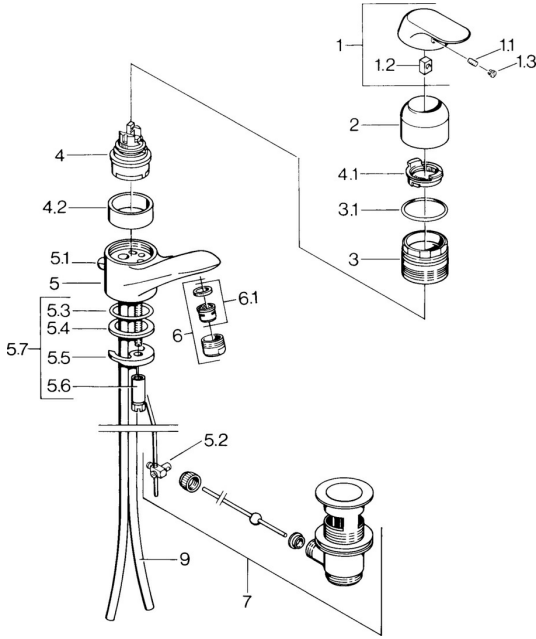

EAN: 4015474662773
static.hansa.com/09042101

Reserveonderdelen

SP09092101

	Naam	Code
1	Hendel, (-2007) Chroom Stopgezet	59909881
1.1	Schroef, M5x8, SW2.5	59904755
1.2	Joint klassiek uitloop	59904778
1.3	Plug, hot/cold	59906705
2	Kap Chroom	59911160
3	Schroefring, M52x1, AF45	59911161
3.1	O-ring, d 39x2.5 Stopgezet	59911162
4	Binnenwerk, 4.8 eco	59904601
4.1	Hot water limiter	59904759
4.2	Spacer sleeve Stopgezet	59905871
5.1	Trekstang Chroom Stopgezet	59911163
5.2	Gewrichtstuk	59904624
5.3	O-ring, d 38x3.5	59910236
5.4	Dichting, 48x33.5x2	59902283
5.5	Fixing plate	59904765
5.6	Schroef, M8x1, SW13	59904766
5.7	Bevestigingsset	59910749
6	Mousseur, M24x1 STD HC A Chroom	59902366
6.1	Mousseur, M22/24 A	59902081
7	Wastegarnituur Chroom	59904620
9	Pijp Stopgezet	59911164
N.I.	Kettinghouder	59902219