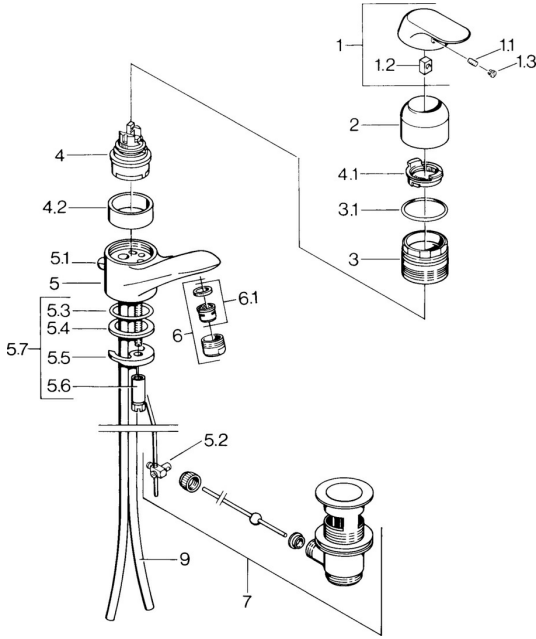

## Ersatzteile

### SP09092101

	Name	Art.-Nr.
1	Hebel, (-2007) Chrom <span style="background-color: #cccccc;">Ausgelaufen</span>	59909881
1.1	Schraube, M5x8, SW2.5	59904755
1.2	Kunststoffadapter	59904778
1.3	Blindstopfen, hot/cold	59906705
2	Abdeckkappe Chrom	59911160
3	Gegenmutter, M52x1, AF45	59911161
3.1	O-Ring, d 39x2.5 <span style="background-color: #cccccc;">Ausgelaufen</span>	59911162
4	Kartusche, 4.8 eco	59904601
4.1	Warmwasser Begrenzer	59904759
4.2	Distanzhülse <span style="background-color: #cccccc;">Ausgelaufen</span>	59905871
5.1	Zugstange mit Knopf Chrom <span style="background-color: #cccccc;">Ausgelaufen</span>	59911163
5.2	Gelenkstück	59904624
5.3	O-Ring, d 38x3.5	59910236
5.4	Dichtung, 48x33.5x2	59902283
5.5	Befestigungsplatte	59904765
5.6	Schraube, M8x1, SW13	59904766
5.7	Befestigungssatz	59910749
6	Luftsprudler, M24x1 STD HC A Chrom	59902366
6.1	Luftsprudler, M22/24 A	59902081
7	Ablaufgarnitur Chrom	59904620
9	Rohr <span style="background-color: #cccccc;">Ausgelaufen</span>	59911164
N.I.	Kettenhalter	59902219