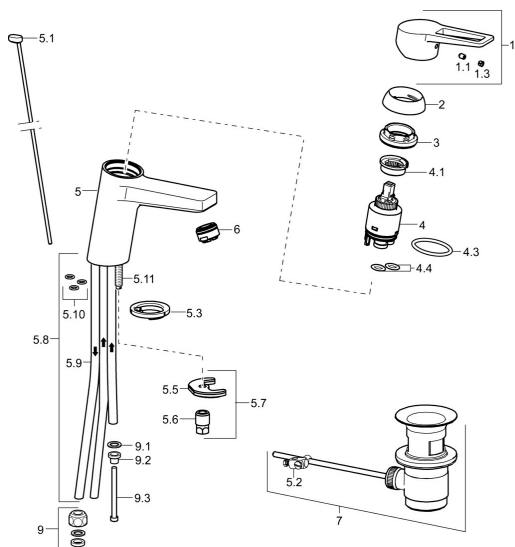

## Náhradné diely

### SP09031185

	Názov	Kód
1	Ovládacia rukoväť Chróm	59913911
1.1	Skrutka, M5x8, SW2,5	59904755
1.3	Záslepka Sivá	59912112
2	Krytka, 33x3 mm Chróm	59912504
3	Prítlačná matica, M40x1	1003409V
4	Kartuš, 3.5 Eco	59912324
4	Kartuš, 3.5 Classic	59913075
4.1	Temperature adjustment limiter	59912325
4.3	O-kružok, d 28.24x2.62 <b>Ukončené</b>	59912590
4.4	O-kružok, d 10.10x1.60 <b>Ukončené</b>	59905072
5.1	Ovládacie tiahlo Chróm	59913067
5.2	Spojovací diel tiahla	59904624
5.3	Gumové tesnenie	59914591
5.5		59904765
5.6	Skrutka, M8x1, SW13	59904766
5.7	Upevňovací set	59912113
5.8	Potrúbie <b>Ukončené</b>	59913398
5.9	Potrúbie, M8x1, L=560	59912806
5.10	O-kružok, 6x1.4	59913266
5.11	Upevňovacia skrutka, M8x1, L=140	59912474
6	Aerator, M24x1 A, low pressure Chróm	59902692
7	Vypúšťací ventil umývadla Chróm	59904620
7	Vypúšťací ventil umývadla, (2019-) Chróm	59914764
9	Montáž matice	59904969
9.1	Tesnenie sada, 14.9x8.5x1	59902352
9.2	Tesnenie sada, 10x8	59902272
9.3	Pripájacie hadičky	59902151
N.I.	Kľúč, SW30/34	59912108