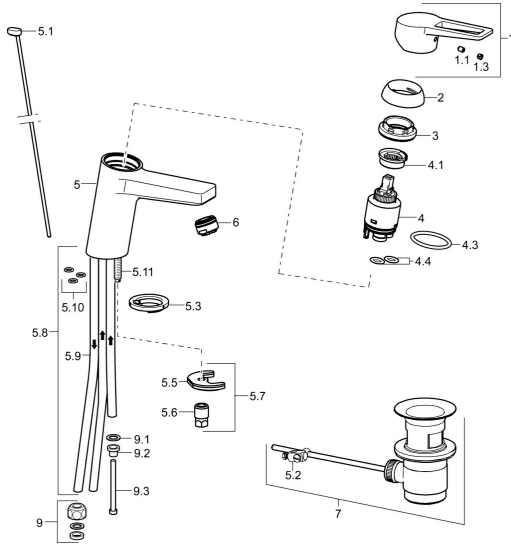

EAN: 4015474263918
static.hansa.com/09031185

Reserveonderdelen

SP09031185

	Naam	Code
1	Handel Chroom	59913911
1.1	Schroef, M5x8, SW2.5	59904755
1.3	Sierdop Grijs	59912112
2	Kap, 33x3 mm Chroom	59912504
3	Schroefring, M40x1	1003409V
4	Binnenwerk, 3.5 Eco	59912324
4	Binnenwerk, 3.5 Classic	59913075
4.1	Temperature adjustment limiter	59912325
4.3	O-ring, d 28.24x2.62 Stopgezet	59912590
4.4	O-ring, d 10.10x1.60 Stopgezet	59905072
5.1	Trekstang Chroom	59913067
5.2	Gewrichtstuk	59904624
5.3	Wasser	59914591
5.5	Fixing plate	59904765
5.6	Schroef, M8x1, SW13	59904766
5.7	Bevestigingsset	59912113
5.8	Pijp Stopgezet	59913398
5.9	Pijp, M8x1, L=560	59912806
5.10	O-ring, 6x1.4	59913266
5.11	Bevestigingsschroeven, M8x1, L=140	59912474
6	Mousseur, M24x1 A, low pressure Chroom	59902692
7	Wastegarnituur Chroom	59904620
7	Wastegarnituur, (2019-) Chroom	59914764
9	Montage moer	59904969
9.1	Dichting, 14.9x8.5x1	59902352
9.2	Dichting, 10x8	59902272
9.3	Slangen	59902151
N.I.	Sleutel, SW30/34	59912108