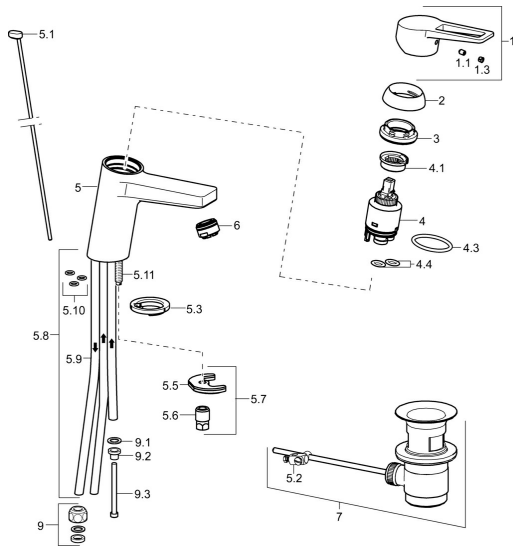

EAN: 4015474263918
static.hansa.com/09031185

Pièces de rechange

SP09031185

	Nom	Code
1	Levier Chrome	59913911
1.1	Vis, M5x8, SW2,5	59904755
1.3	Capuchon Gris	59912112
2	Chape, 33x3 mm Chrome	59912504
3	Écrou de maintien, M40x1	1003409V
4	Cartouche, 3.5 Eco	59912324
4	Cartouche, 3.5 Classic	59913075
4.1	Temperature adjustment limiter	59912325
4.3	Joint, d 28.24x2.62 Arrête	59912590
4.4	Joint, d 10.10x1.60 Arrête	59905072
5.1	Tirette de vidage Chrome	59913067
5.2	Joint	59904624
5.3	Bague	59914591
5.5	Fixing plate	59904765
5.6	Vis, M8x1, SW13	59904766
5.7	Ensemble de fixation	59912113
5.8	Tuyau Arrête	59913398
5.9	Tuyau, M8x1, L=560	59912806
5.10	Joint, 6x1.4	59913266
5.11	Vis, M8x1, L=140	59912474
6	Aérateur, M24x1 A, low pressure Chrome	59902692
7	Vidage Chrome	59904620
7	Vidage, (2019-) Chrome	59914764
9	Écrou du raccord	59904969
9.1	Set de fixation pour bec, 14.9x8.5x1	59902352
9.2	Set de fixation pour bec, 10x8	59902272
9.3	Tuyau	59902151
N.I.	Clef, SW30/34	59912108