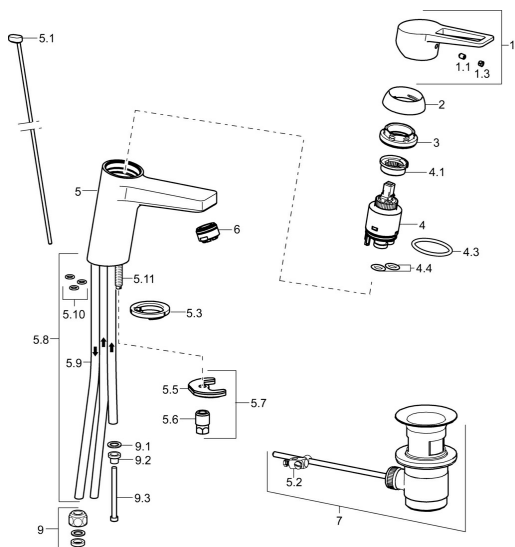

EAN: 4015474263918
static.hansa.com/09031185

Náhradní díly

SP09031185

	Název	Kód
1	Páka Chrom	59913911
1.1	Šroub, M5x8, SW2.5	59904755
1.3	Záslepka Šedá	59912112
2	Krytka, 33x3 mm Chrom	59912504
3	Upevňovací matice, M40x1	1003409V
4	Kartuše, 3.5 Eco	59912324
4	Kartuše, 3.5 Classic	59913075
4.1	Temperature adjustment limiter	59912325
4.3	O-kroužek, d 28.24x2.62 Ukončeno	59912590
4.4	O-kroužek, d 10.10x1.60 Ukončeno	59905072
5.1	Ovládací táhlo vypouštěcího ventilu Chrom	59913067
5.2	Spojovací díl táhel	59904624
5.3	Těsnění	59914591
5.5	Upevňovací deska	59904765
5.6	Šroub, M8x1, SW13	59904766
5.7	Upevňovací set	59912113
5.8	Roura Ukončeno	59913398
5.9	Roura, M8x1, L=560	59912806
5.10	O-kroužek, 6x1.4	59913266
5.11	Upevňovací šroub, M8x1, L=140	59912474
6	Aerator, M24x1 A, low pressure Chrom	59902692
7	Vypouštěcí ventil Chrom	59904620
7	Vypouštěcí ventil, (2019-) Chrom	59914764
9	Montáž matice	59904969
9.1	Těsnící sada, 14.9x8.5x1	59902352
9.2	Těsnící sada, 10x8	59902272
9.3	Hadice	59902151
N.I.	Klíč, SW30/34	59912108