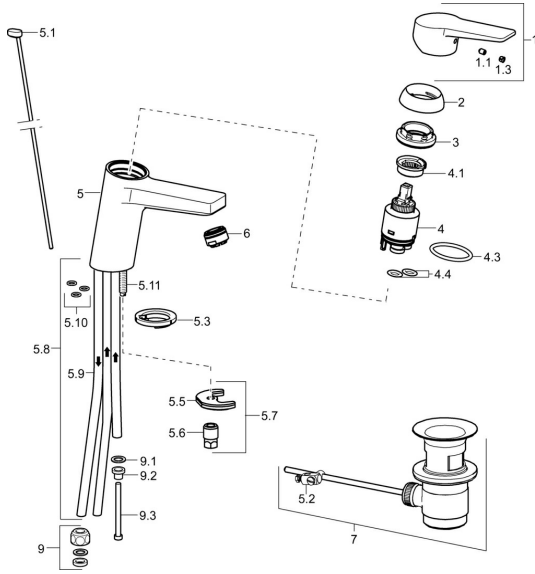

## Reserveonderdelen

### SP09031183

	Naam	Code
1	Handel Chroom	59913910
1.1	Schroef, M5x8, SW2.5	59904755
1.3	Sierdop Grijs	59912112
2	Kap, 33x3 mm Chroom	59912504
3	Schroefring, M40x1	1003409V
4	Binnenwerk, 3.5 Eco	59912324
4	Binnenwerk, 3.5 Classic	59913075
4.1	Temperature adjustment limiter	59912325
4.3	O-ring, d 28.24x2.62 <b>Stopgezet</b>	59912590
4.4	O-ring, d 10.10x1.60 <b>Stopgezet</b>	59905072
5.1	Trekstang Chroom	59913067
5.2	Gewrichtstuk	59904624
5.3	Wasser	59914591
5.5	Fixing plate	59904765
5.6	Schroef, M8x1, SW13	59904766
5.7	Bevestigingsset	59912113
5.8	Pijp <b>Stopgezet</b>	59913398
5.9	Pijp, M8x1, L=560	59912806
5.10	O-ring, 6x1.4	59913266
5.11	Bevestigingsschroeven, M8x1, L=140	59912474
6	Mousseur, M24x1 A, low pressure Chroom	59902692
7	Wastegarnituur Chroom	59904620
7	Wastegarnituur, (2019-) Chroom	59914764
9	Montage moer	59904969
9.1	Dichting, 14.9x8.5x1	59902352
9.2	Dichting, 10x8	59902272
9.3	Slangen	59902151
N.I.	Sleutel, SW30/34	59912108