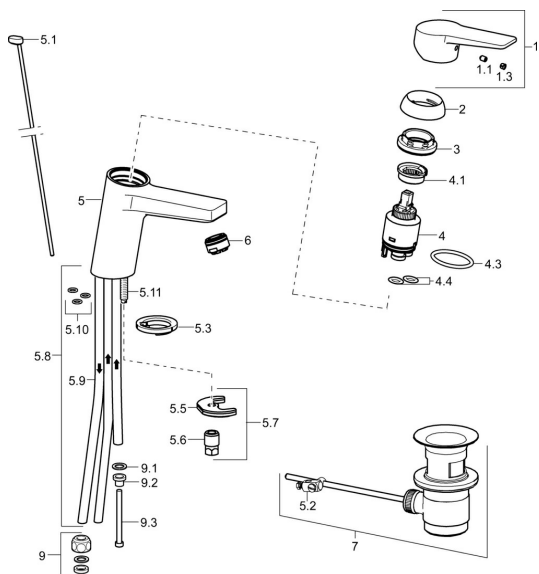

EAN: 4015474263901

static.hansa.com/09031183
Parti di ricambio
SP09031183

	Nome	Codice
1	Leva Cromo	59913910
1.1	Screw, M5x8, SW2.5	59904755
1.3	Tappo Grigio	59912112
2	Cappuccio, 33x3 mm Cromo	59912504
3	Dado di fissaggio, M40x1	1003409V
4	Cartuccia, 3,5 Eco	59912324
4	Cartuccia, 3,5 Classic	59913075
4.1	Temperature adjustment limiter	59912325
4.3	O-ring, d 28.24x2.62 Fuori produzione	59912590
4.4	O-ring, d 10.10x1.60 Fuori produzione	59905072
5.1	Asta saltarello Cromo	59913067
5.2	Snodo	59904624
5.3	Rondella	59914591
5.5	Fixing plate	59904765
5.6	Screw, M8x1, SW13	59904766
5.7	Set di fissaggio	59912113
5.8	Pipe Fuori produzione	59913398
5.9	, M8x1, L=560	59912806
5.10	O-ring, 6x1.4	59913266
5.11	Viti di fissaggio, M8x1, L=140	59912474
6	Aeratore, M24x1 A, low pressure Cromo	59902692
7	Scarico a saltarello Cromo	59904620
7	Scarico a saltarello, (2019-) Cromo	59914764
9	Raccordo dado	59904969
9.1	Kit di guarnizione, 14.9x8.5x1	59902352
9.2	Kit di guarnizione, 10x8	59902272
9.3	Tubo flessibile	59902151
N.I.	Chiave, SW30/34	59912108