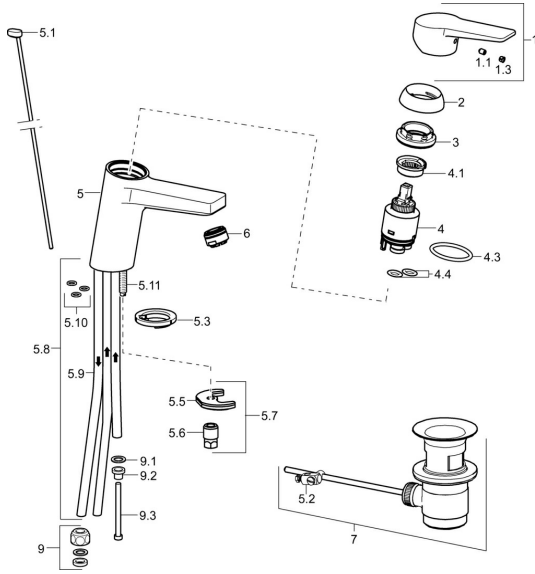

## Ersatzteile

### SP09031183

	Name	Art.-Nr.
1	Hebel Chrom	59913910
1.1	Schraube, M5x8, SW2.5	59904755
1.3	Dekorkappe Grau	59912112
2	Abdeckkappe, 33x3 mm Chrom	59912504
3	Spann-Mutter, M40x1	1003409V
4	Kartusche, 3.5 Eco	59912324
4	Kartusche, 3.5 Classic	59913075
4.1	Temperatur-Anschlagring	59912325
4.3	O-Ring, d 28.24x2.62 <b>Ausgelaufen</b>	59912590
4.4	O-Ring, d 10.10x1.60 <b>Ausgelaufen</b>	59905072
5.1	Zugstange mit Knopf Chrom	59913067
5.2	Gelenkstück	59904624
5.3	Bodendichtung	59914591
5.5	Befestigungsplatte	59904765
5.6	Schraube, M8x1, SW13	59904766
5.7	Befestigungssatz	59912113
5.8	Rohr <b>Ausgelaufen</b>	59913398
5.9	Rohr, M8x1, L=560	59912806
5.10	O-Ring, 6x1.4	59913266
5.11	Befestigungsschraube, M8x1, L=140	59912474
6	Luftsprudler, M24x1 A, low pressure Chrom	59902692
7	Ablaufgarnitur Chrom	59904620
7	Ablaufgarnitur, (2019-) Chrom	59914764
9	Überwurfmutter	59904969
9.1	Dichtungskit, 14.9x8.5x1	59902352
9.2	Dichtungskit, 10x8	59902272
9.3	Schlauch	59902151
N.I.	Schlüssel, SW30/34	59912108