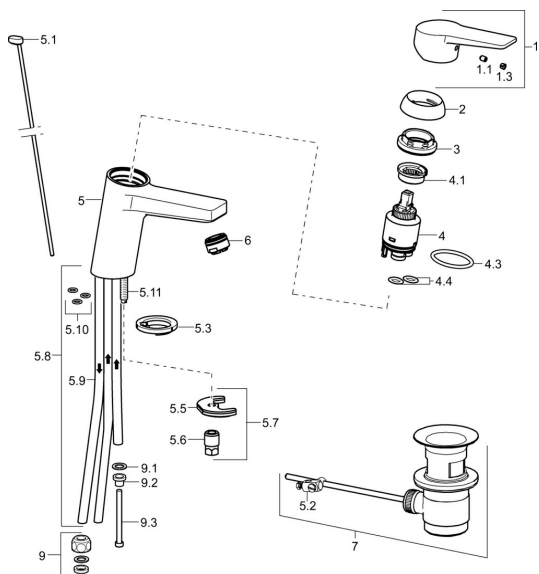

## SP09031183

	Název	Kód
1	Páka Chrom	59913910
1.1	Šroub, M5x8, SW2.5	59904755
1.3	Záslepka Šedá	59912112
2	Krytka, 33x3 mm Chrom	59912504
3	Upevňovací matice, M40x1	1003409V
4	Kartuše, 3.5 Eco	59912324
4	Kartuše, 3.5 Classic	59913075
4.1	Temperature adjustment limiter	59912325
4.3	O-kroužek, d 28.24x2.62 <b>Ukončeno</b>	59912590
4.4	O-kroužek, d 10.10x1.60 <b>Ukončeno</b>	59905072
5.1	Ovládací táhlo vypouštěcího ventilu Chrom	59913067
5.2	Spojovací díl táhel	59904624
5.3	Těsnění	59914591
5.5	Upevňovací deska	59904765
5.6	Šroub, M8x1, SW13	59904766
5.7	Upevňovací set	59912113
5.8	Roura <b>Ukončeno</b>	59913398
5.9	Roura, M8x1, L=560	59912806
5.10	O-kroužek, 6x1.4	59913266
5.11	Upevňovací šroub, M8x1, L=140	59912474
6	Aerator, M24x1 A, low pressure Chrom	59902692
7	Vypouštěcí ventil Chrom	59904620
7	Vypouštěcí ventil, (2019-) Chrom	59914764
9	Montáž matice	59904969
9.1	Těsnící sada, 14.9x8.5x1	59902352
9.2	Těsnící sada, 10x8	59902272
9.3	Hadice	59902151
N.I.	Klíč, SW30/34	59912108