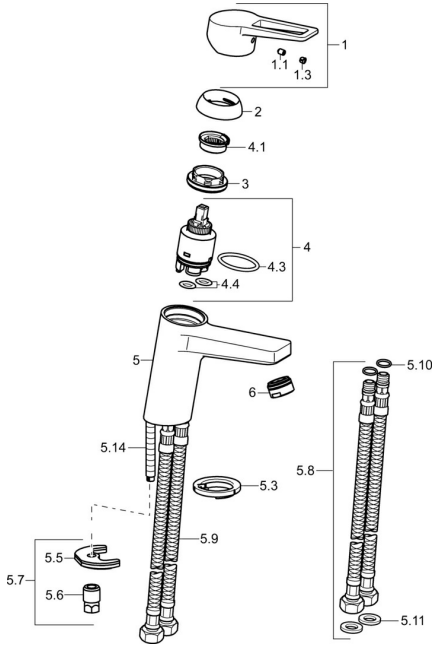

EAN: 4015474263871
static.hansa.com/09022285

Ersatzteile

SP09022285

| | Name | Art.-Nr. |
|------|--|----------|
| 1 | Hebel Chrom | 59913911 |
| 1.1 | Schraube, M5x8, SW2.5 | 59904755 |
| 1.3 | Dekorkappe Grau | 59912112 |
| 2 | Abdeckkappe, 33x3 mm Chrom | 59912504 |
| 3 | Spann-Mutter, M40x1 | 1003409V |
| 4 | Kartusche, 3.5 Eco | 59912324 |
| 4 | Kartusche, 3.5 Classic | 59913075 |
| 4.1 | Temperatur-Anschlagring | 59912325 |
| 4.3 | O-Ring, d 28.24x2.62 Ausgelaufen | 59912590 |
| 4.4 | O-Ring, d 10.10x1.60 Ausgelaufen | 59905072 |
| 5.3 | Bodendichtung | 59914591 |
| 5.5 | Befestigungsplatte | 59904765 |
| 5.6 | Schraube, M8x1, SW13 | 59904766 |
| 5.7 | Befestigungssatz | 59912113 |
| 5.8 | Anschlußschlauch, L=430, G3/8-M10x1 RH Ausgelaufen | 59913213 |
| 5.9 | Anschlußschlauch, L=430, G3/8-M10x1 | 59912515 |
| 5.10 | O-Ring, d 7.65x1.78 | 59902337 |
| 5.11 | Dichtung, 9.5x14.4x2 | 59912551 |
| 5.14 | Befestigungsschraube, M8x1, L=140 | 59912474 |
| 6 | Luftsprudler, M24x1, 6 l/min Chrom | 59913727 |
| N.I. | Schlüssel, SW30/34 | 59912108 |