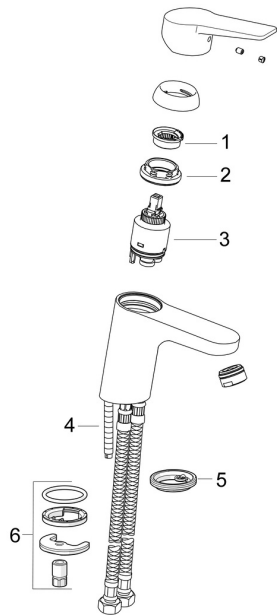

## Náhradné diely

### SP0902228333

	Názov	Kód
01	Temperature adjustment limiter	59912325
02	Prítlačná matica, M40x1	1003409V
03	Kartuš, 3.5 Classic	59913075
04	Upevňovacia skrutka, M8x1, L=140	59912474
05	Gumové tesnenie	59914591
06	Upevňovací set	59910749