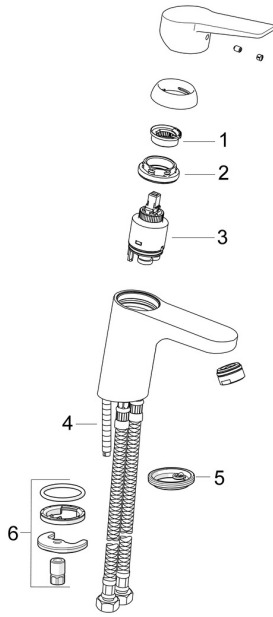

## Parti di ricambio

### SP0902228333

	Nome	Codice
01	Temperature adjustment limiter	59912325
02	Dado di fissaggio, M40x1	1003409V
03	Cartuccia, 3.5 Classic	59913075
04	Viti di fissaggio, M8x1, L=140	59912474
05	Rondella	59914591
06	Set di fissaggio	59910749