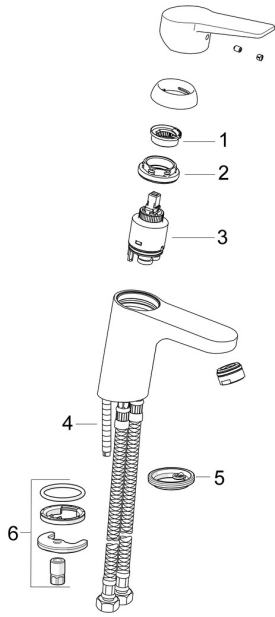

## Ersatzteile

### SP0902228333

	Name	Art.-Nr.
01	Temperatur-Anschlagring	59912325
02	Spann-Mutter, M40x1	1003409V
03	Kartusche, 3.5 Classic	59913075
04	Befestigungsschraube, M8x1, L=140	59912474
05	Bodendichtung	59914591
06	Befestigungssatz	59910749