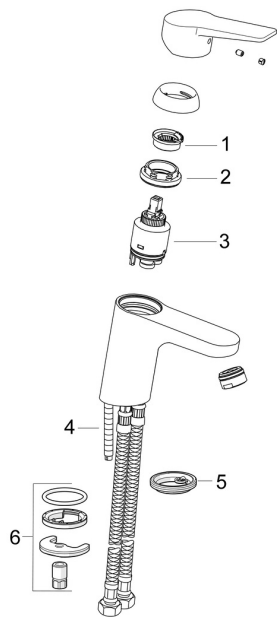

## Náhradní díly

### SP0902228333

	Název	Kód
01	Temperature adjustment limiter	59912325
02	Upevňovací matice, M40x1	1003409V
03	Kartuše, 3.5 Classic	59913075
04	Upevňovací šroub, M8x1, L=140	59912474
05	Těsnění	59914591
06	Upevňovací set	59910749