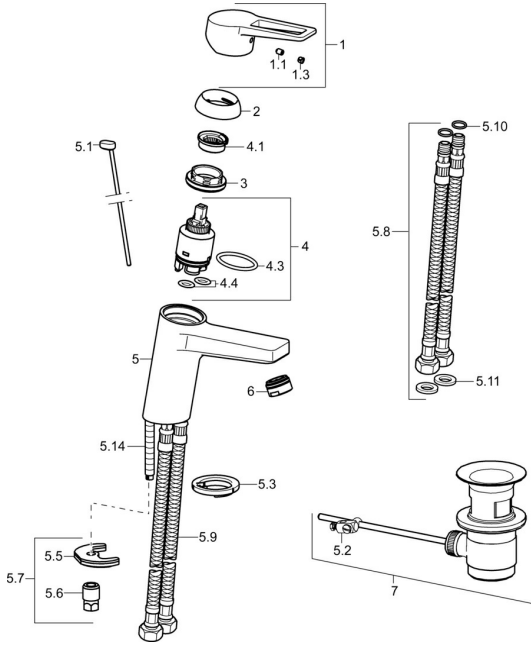

EAN: 4015474263833
static.hansa.com/09012285

Parti di ricambio

SP09012285

	Nome	Codice
1	Leva Cromo	59913911
1.1	Screw, M5x8, SW2.5	59904755
1.3	Tappo Grigio	59912112
2	Cappuccio, 33x3 mm Cromo	59912504
3	Dado di fissaggio, M40x1	1003409V
4	Cartuccia, 3.5 Eco	59912324
4	Cartuccia, 3.5 Classic	59913075
4.1	Temperature adjustment limiter	59912325
4.3	O-ring, d 28.24x2.62	Fuori produzione
4.4	O-ring, d 10.10x1.60	Fuori produzione
5.1	Asta saltarello Cromo	59913067
5.2	Snodo	59904624
5.3	Rondella	59914591
5.5	Fixing plate	59904765
5.6	Screw, M8x1, SW13	59904766
5.7	Set di fissaggio	59912113
5.8	Cannette flessibili, L=430, G3/8-M10x1 RH	59913213
	Fuori produzione	
5.9	Cannette flessibili, L=430, G3/8-M10x1	59912515
5.10	O-ring, d 7.65x1.78	59902337
5.11	Giunto, 9.5x14.4x2	59912551
5.14	Viti di fissaggio, M8x1, L=140	59912474
6	Aeratore, M24x1, 6 l/min Cromo	59913727
7	Scarico a saltarello Cromo	59904620
7	Scarico a saltarello, (2019-) Cromo	59914764
N.I.	Chiave, SW30/34	59912108