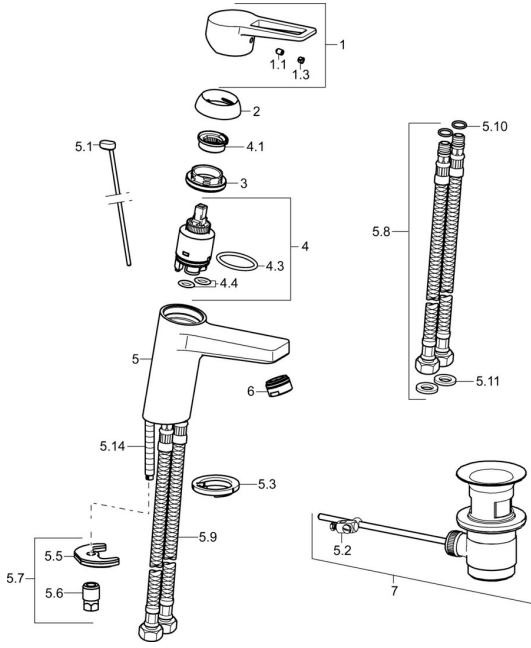

EAN: 4015474263833
static.hansa.com/09012285

Ersatzteile

SP09012285

	Name	Art.-Nr.
1	Hebel Chrom	59913911
1.1	Schraube, M5x8, SW2.5	59904755
1.3	Dekorkappe Grau	59912112
2	Abdeckkappe, 33x3 mm Chrom	59912504
3	Spann-Mutter, M40x1	1003409V
4	Kartusche, 3.5 Eco	59912324
4	Kartusche, 3.5 Classic	59913075
4.1	Temperatur-Anschlagring	59912325
4.3	O-Ring, d 28.24x2.62 Ausgelaufen	59912590
4.4	O-Ring, d 10.10x1.60 Ausgelaufen	59905072
5.1	Zugstange mit Knopf Chrom	59913067
5.2	Gelenkstück	59904624
5.3	Bodendichtung	59914591
5.5	Befestigungsplatte	59904765
5.6	Schraube, M8x1, SW13	59904766
5.7	Befestigungssatz	59912113
5.8	Anschlußschlauch, L=430, G3/8-M10x1 RH Ausgelaufen	59913213
5.9	Anschlußschlauch, L=430, G3/8-M10x1	59912515
5.10	O-Ring, d 7.65x1.78	59902337
5.11	Dichtung, 9.5x14.4x2	59912551
5.14	Befestigungsschraube, M8x1, L=140	59912474
6	Luftsprudler, M24x1, 6 l/min Chrom	59913727
7	Ablaufgarnitur Chrom	59904620
7	Ablaufgarnitur, (2019-) Chrom	59914764
N.I.	Schlüssel, SW30/34	59912108