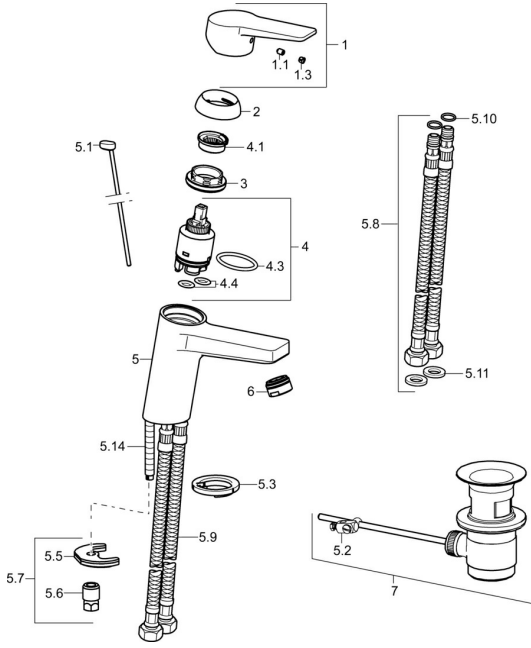

## Ersatzteile

### SP09012283

	Name	Art.-Nr.
1	Hebel Chrom	59913910
1.1	Schraube, M5x8, SW2.5	59904755
1.3	Dekorkappe Grau	59912112
2	Abdeckkappe, 33x3 mm Chrom	59912504
3	Spann-Mutter, M40x1	1003409V
4	Kartusche, 3.5 Eco	59912324
4	Kartusche, 3.5 Classic	59913075
4.1	Temperatur-Anschlagring	59912325
4.3	O-Ring, d 28.24x2.62 <span style="background-color: #cccccc;">Ausgelaufen</span>	59912590
4.4	O-Ring, d 10.10x1.60 <span style="background-color: #cccccc;">Ausgelaufen</span>	59905072
5.1	Zugstange mit Knopf Chrom	59913067
5.2	Gelenkstück	59904624
5.3	Bodendichtung	59914591
5.5	Befestigungsplatte	59904765
5.6	Schraube, M8x1, SW13	59904766
5.7	Befestigungssatz	59912113
5.8	Anschlußschlauch, L=430, G3/8-M10x1 RH <span style="background-color: #cccccc;">Ausgelaufen</span>	59913213
5.9	Anschlußschlauch, L=430, G3/8-M10x1	59912515
5.10	O-Ring, d 7.65x1.78	59902337
5.11	Dichtung, 9.5x14.4x2	59912551
5.14	Befestigungsschraube, M8x1, L=140	59912474
6	Luftsprudler, M24x1, 6 l/min Chrom	59913727
7	Ablaufgarnitur Chrom	59904620
7	Ablaufgarnitur, (2019-) Chrom	59914764
N.I.	Schlüssel, SW30/34	59912108