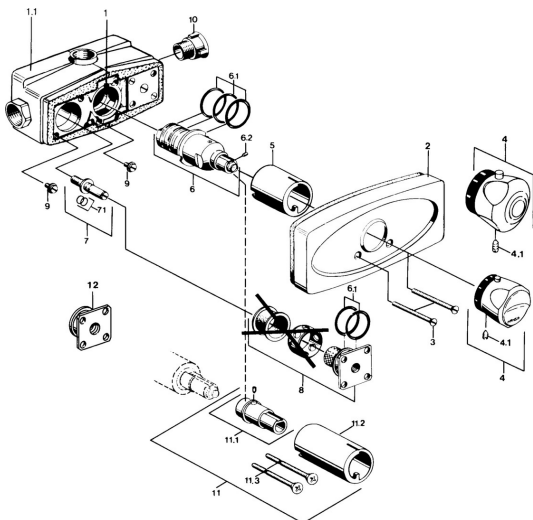

EAN: 4057304013768
static.hansa.com/08960101

Náhradné diely

SP08960101

	Názov	Kód
3	Skrutka, M5x65 Chróm	59904847
4	Rukoväť regulátora teploty Chróm Ukončené	59906965
4.1	Skrutka, M6x9.5	59901609
5	Ružice Chróm	59904915
6	Termoelement/Kartuš, G3/4	59904908
6.1	O-kružok, 35x2.5	59905020
6.2	Skrutka, M4x4	59901027
6.3	Tesnenie sada Ukončené	59910657
7	Uzatváracie vreteno	59904913
7.1	O-kružok, d 6.75x1.78	59902351
8	Spätný ventil, G3/4	59904912
9	Skrutka, M8x12	59905022
11	Nadstavňový segment, 35 mm Chróm	59901607
11.1	Upevňovacia skrutka Ukončené	59901647
11.3	Skrutka, M5x105 Chróm Ukončené	59901639
N.I.	Termoelement/Kartuš, G3/4, H/C reversed	59906201