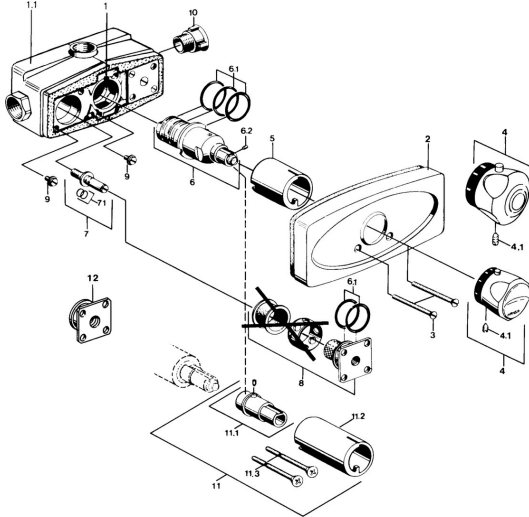

## Reserveonderdelen

### SP08960101

	Naam	Code
3	Schroef, M5x65 Chroom	59904847
4	Temperatuur hendel Chroom <b>Stopgezet</b>	59906965
4.1	Schroef, M6x9.5	59901609
5	Rosassen Chroom	59904915
6	Thermostaat/binnenwerk, G3/4	59904908
6.1	O-ring, 35x2.5	59905020
6.2	Schroef, M4x4	59901027
6.3	Dichting <b>Stopgezet</b>	59910657
7	Afsluitspindel	59904913
7.1	O-ring, d 6.75x1.78	59902351
8	Terugslagklep, G3/4	59904912
9	Schroef, M8x12	59905022
11	Inbouwverlengstuk compleet, 35 mm Chroom	59901607
11.1	Bevestigingsbout <b>Stopgezet</b>	59901647
11.3	Schroef, M5x105 Chroom <b>Stopgezet</b>	59901639
N.I.	Thermostaat/binnenwerk, G3/4, H/C reversed	59906201