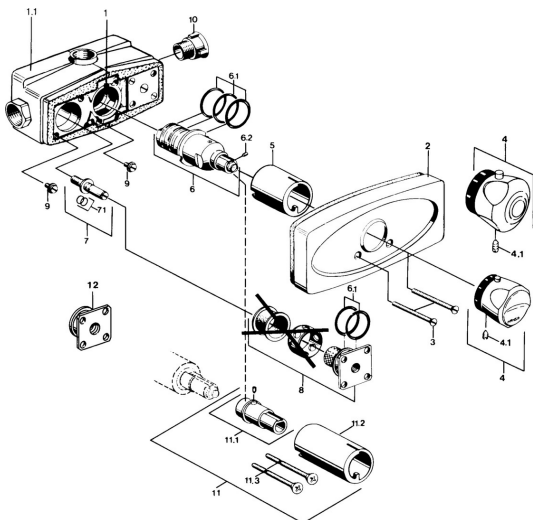

EAN: 4057304013768
static.hansa.com/08960101

Parti di ricambio

SP08960101

| | Nome | Codice |
|------|--|----------|
| 3 | Screw, M5x65 Cromo | 59904847 |
| 4 | Maniglia per regolazione della temperatura Cromo Fuori produzione | 59906965 |
| 4.1 | Screw, M6x9.5 | 59901609 |
| 5 | Rosetta Cromo | 59904915 |
| 6 | Cartuccia termostatica, G3/4 | 59904908 |
| 6.1 | O-ring, 35x2.5 | 59905020 |
| 6.2 | Screw, M4x4 | 59901027 |
| 6.3 | Kit di guarnizione Fuori produzione | 59910657 |
| 7 | Mandrino di intercettazione | 59904913 |
| 7.1 | O-ring, d 6.75x1.78 | 59902351 |
| 8 | Valvola antiriflusso, G3/4 | 59904912 |
| 9 | Screw, M8x12 | 59905022 |
| 11 | Prolunga, 35 mm Cromo | 59901607 |
| 11.1 | Bullone di fissaggio Fuori produzione | 59901647 |
| 11.3 | Screw, M5x105 Cromo Fuori produzione | 59901639 |
| N.I. | Cartuccia termostatica, G3/4, H/C reversed | 59906201 |