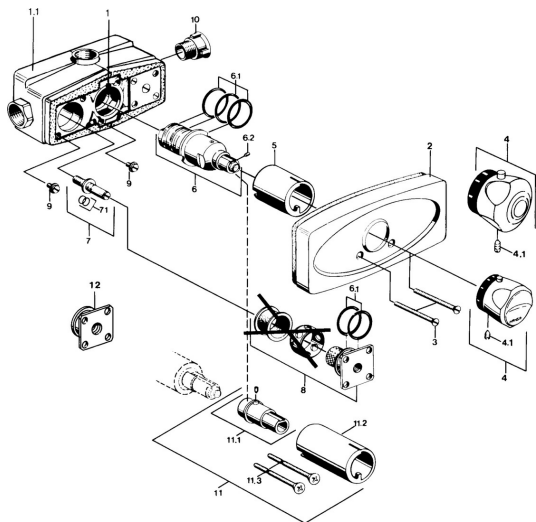

EAN: 4057304013768
static.hansa.com/08960101

Pièces de rechange

SP08960101

	Nom	Code
3	Vis, M5x65 Chrome	59904847
4	Croisillon réglage de température Chrome Arrêté	59906965
4.1	Vis, M6x9.5	59901609
5	Rosace Chrome	59904915
6	Cartouche thermostatique, G3/4	59904908
6.1	Joint, 35x2.5	59905020
6.2	Vis, M4x4	59901027
6.3	Set de fixation pour bec Arrêté	59910657
7	Broche d'arrêt	59904913
7.1	Joint, d 6.75x1.78	59902351
8	Clapet anti-retour, G3/4	59904912
9	Vis, M8x12	59905022
11	Rallonge pour mitigeur encastrés, 35 mm Chrome	59901607
11.1	Boulon de fixation Arrêté	59901647
11.3	Vis, M5x105 Chrome Arrêté	59901639
N.I.	Cartouche thermostatique, G3/4, H/C reversed	59906201